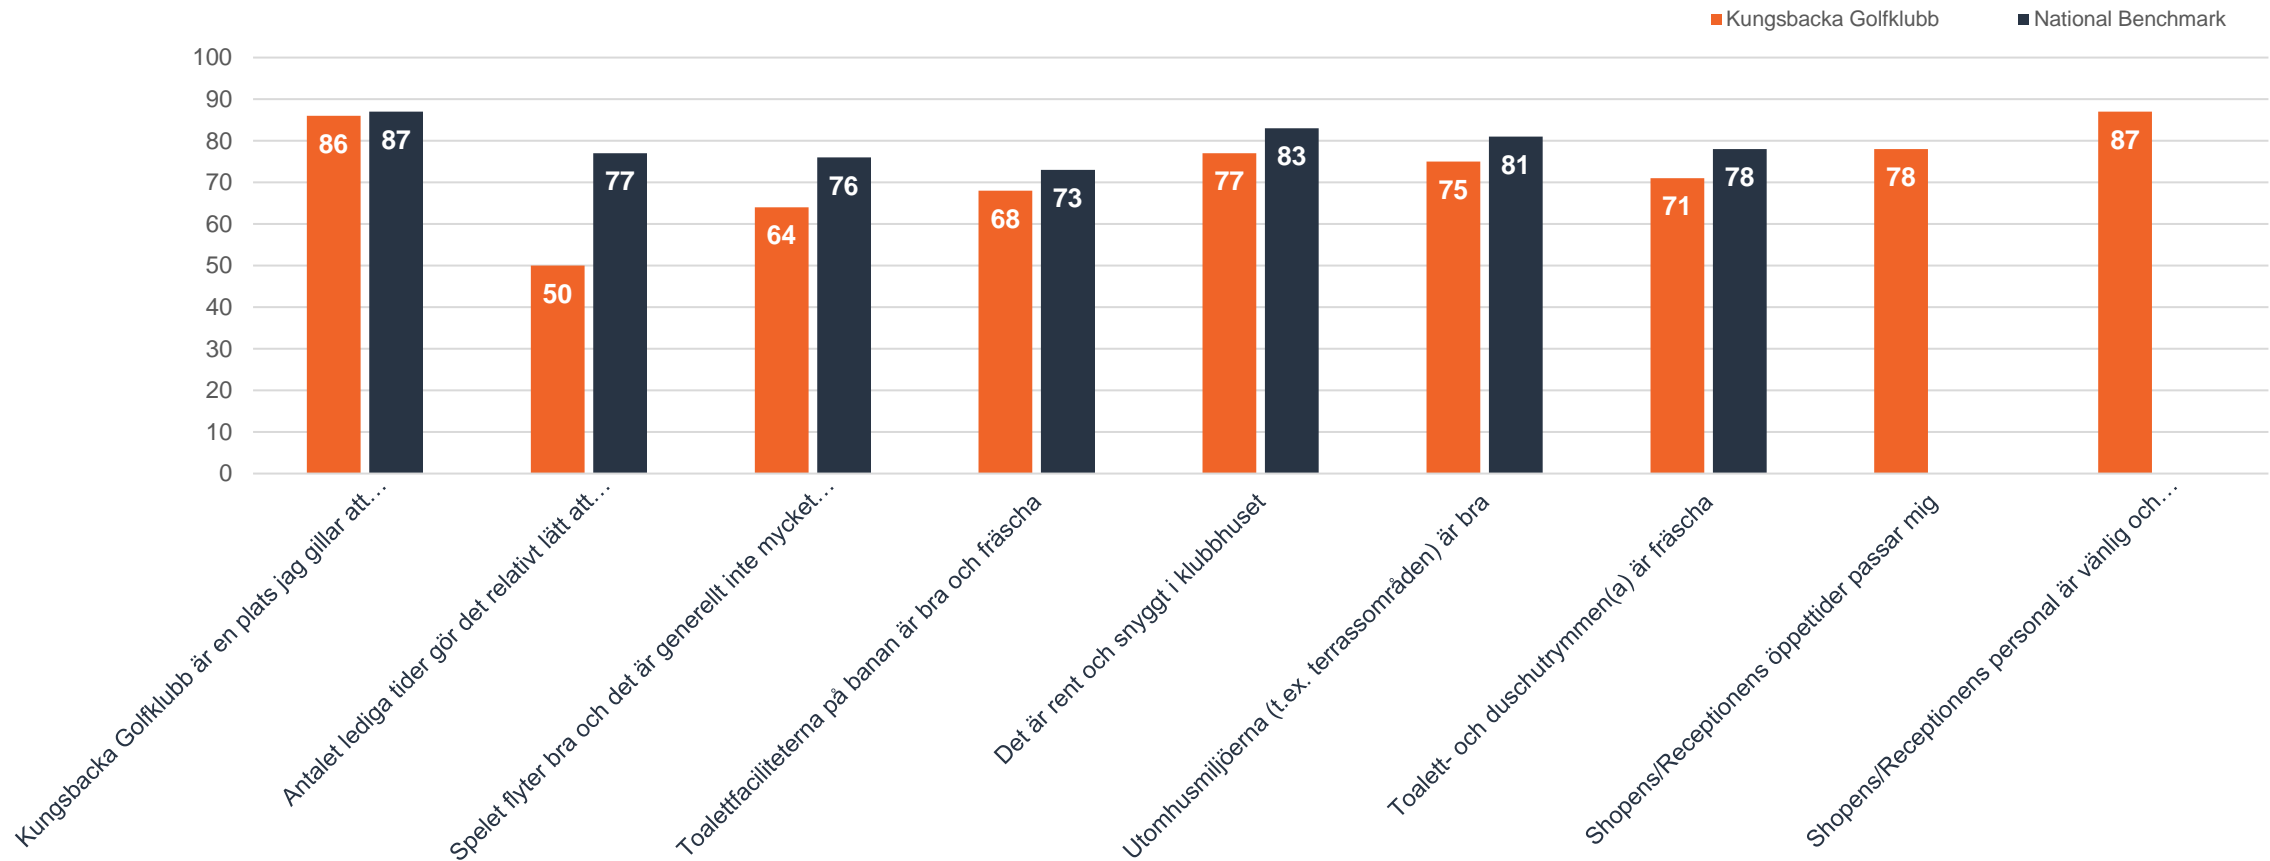

En översikt över alla frågor inom serviceområdet
Service och upplevelse

Service och upplevelse

Datumintervall: 01 jan. - 24 nov. 2023

Rapportdatum: 24 nov. 2023

Tillämpade filter: Ingen

Beröringspunkter i serviceområdet