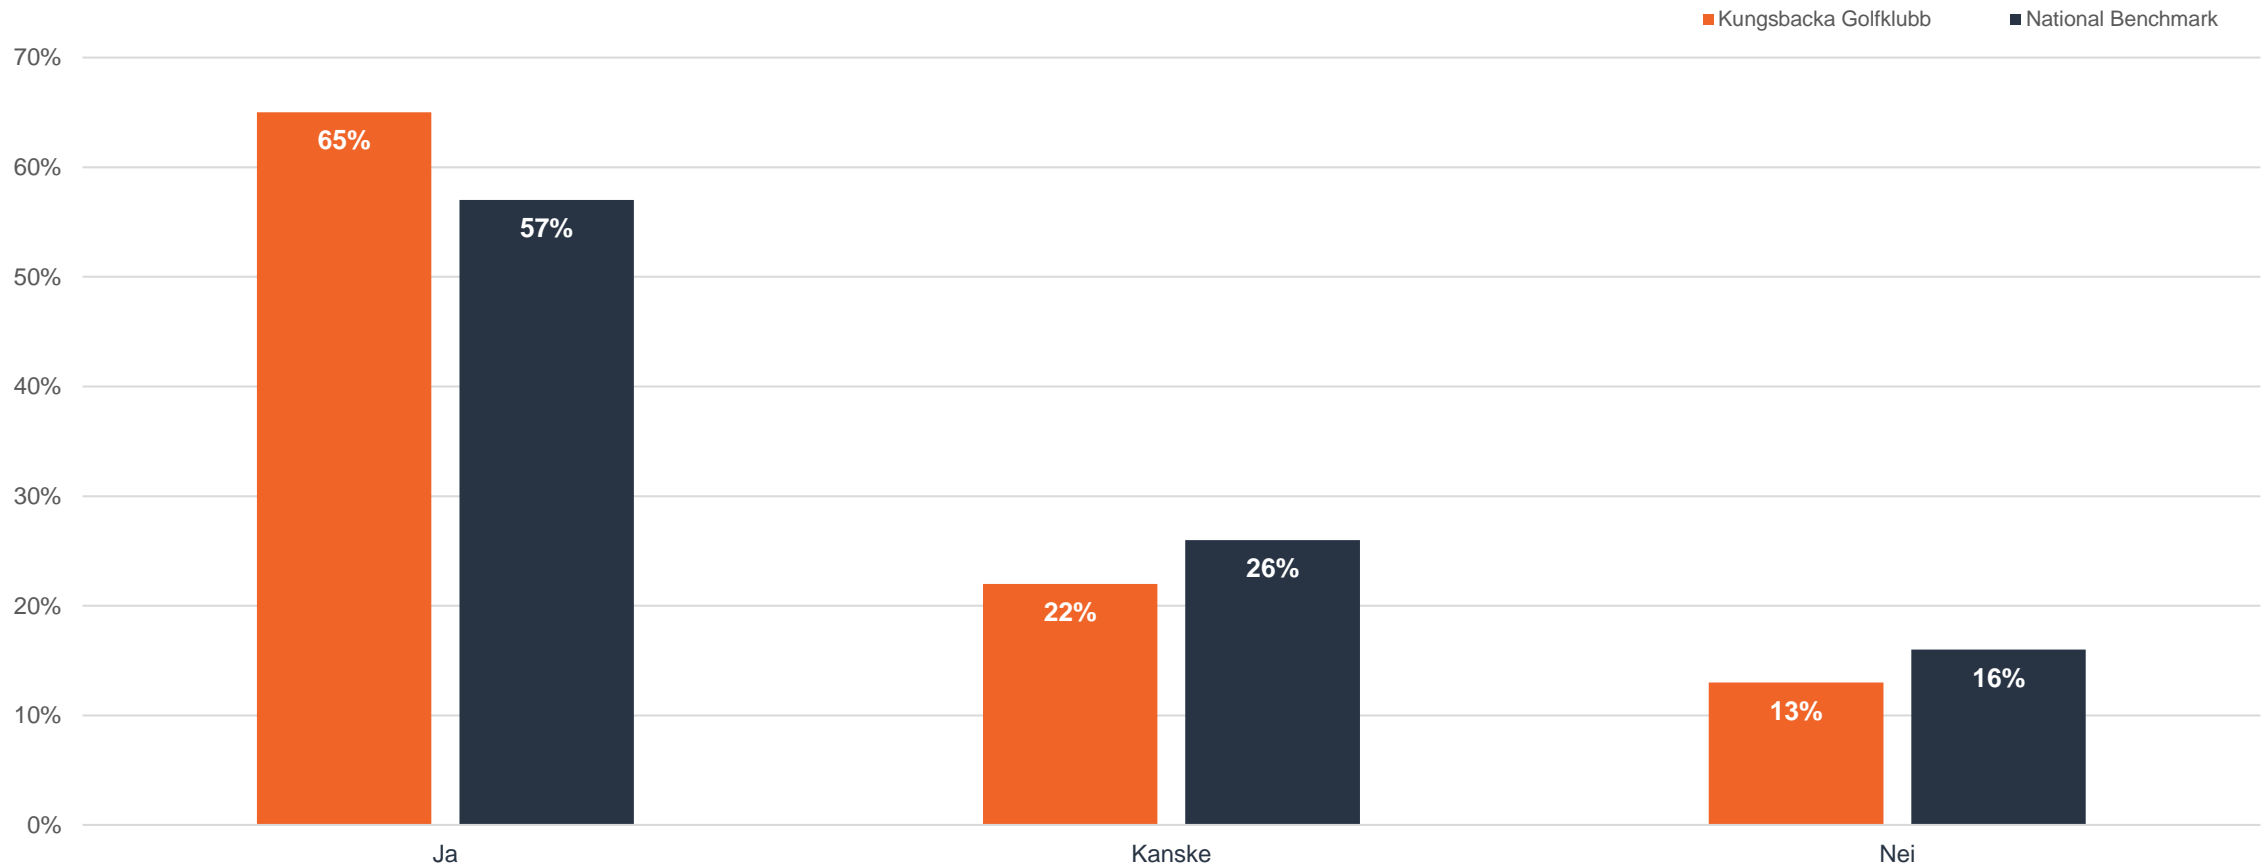

Lojalitet

En översikt över alla frågor inom serviceområdet
Lojalitet

Lojalitet

Datumintervall: 01 jan. - 24 nov. 2023

Rapportdatum: 24 nov. 2023

Tillämpade filter: Ingen

Hur sannolikt är det att du fortsätter som medlem i Kungsbacka Golfklubb om två år?