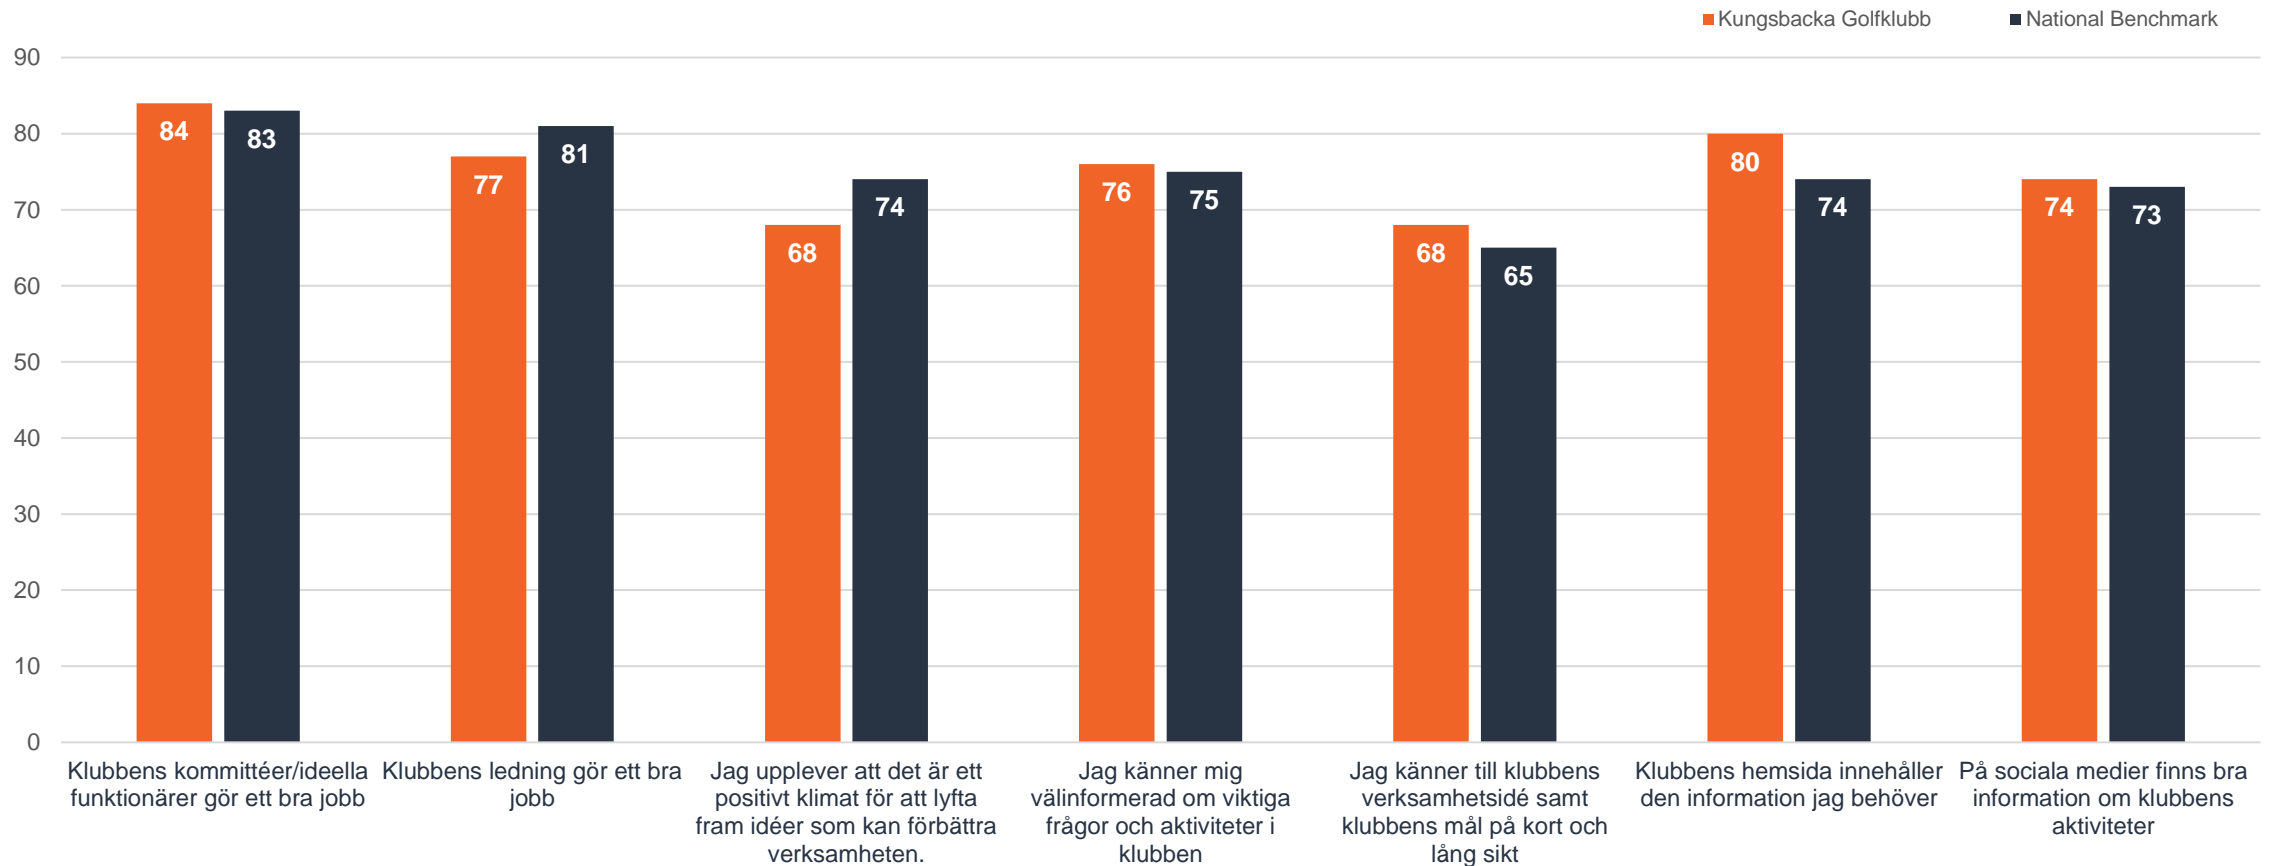

Tillämpade filter: Ingen

Hur tar du del av information från klubben?

Ledning

Datumintervall: 01 jan. - 24 nov. 2023

Rapportdatum: 24 nov. 2023

Tillämpade filter: Ingen

Beröringspunkter i serviceområdet

Service och upplevelse