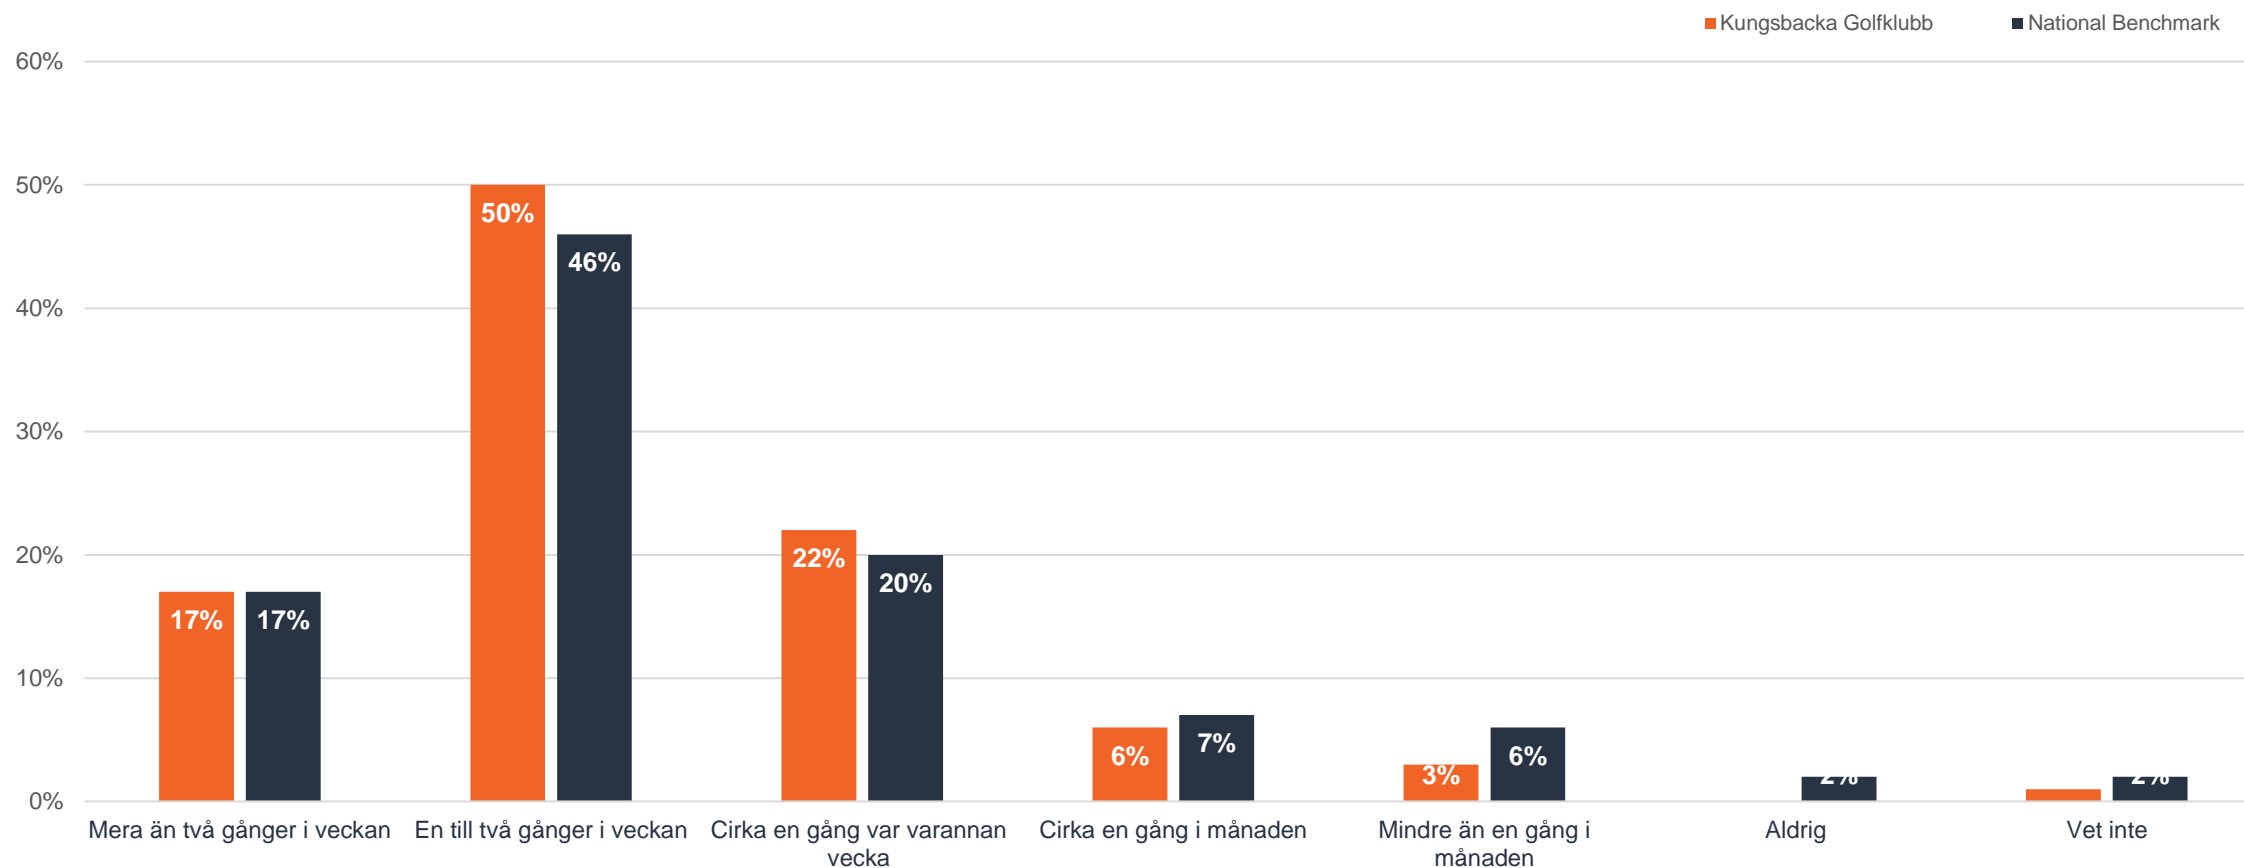

Övriga frågor

Datumintervall: 01 jan. - 24 nov. 2023

Rapportdatum: 24 nov. 2023

Tillämpade filter: Ingen

Har du familjemedlemmar som spelar på klubben?

Övriga frågor

Datumintervall: 01 jan. - 24 nov. 2023

Rapportdatum: 24 nov. 2023

Tillämpade filter: Ingen

Sett över hela säsongen, hur ofta spelar du golf på klubben?

Övriga frågor

Datumintervall: 01 jan. - 24 nov. 2023

Rapportdatum: 24 nov. 2023

Tillämpade filter: Ingen

Hur många år har du spelat golf?