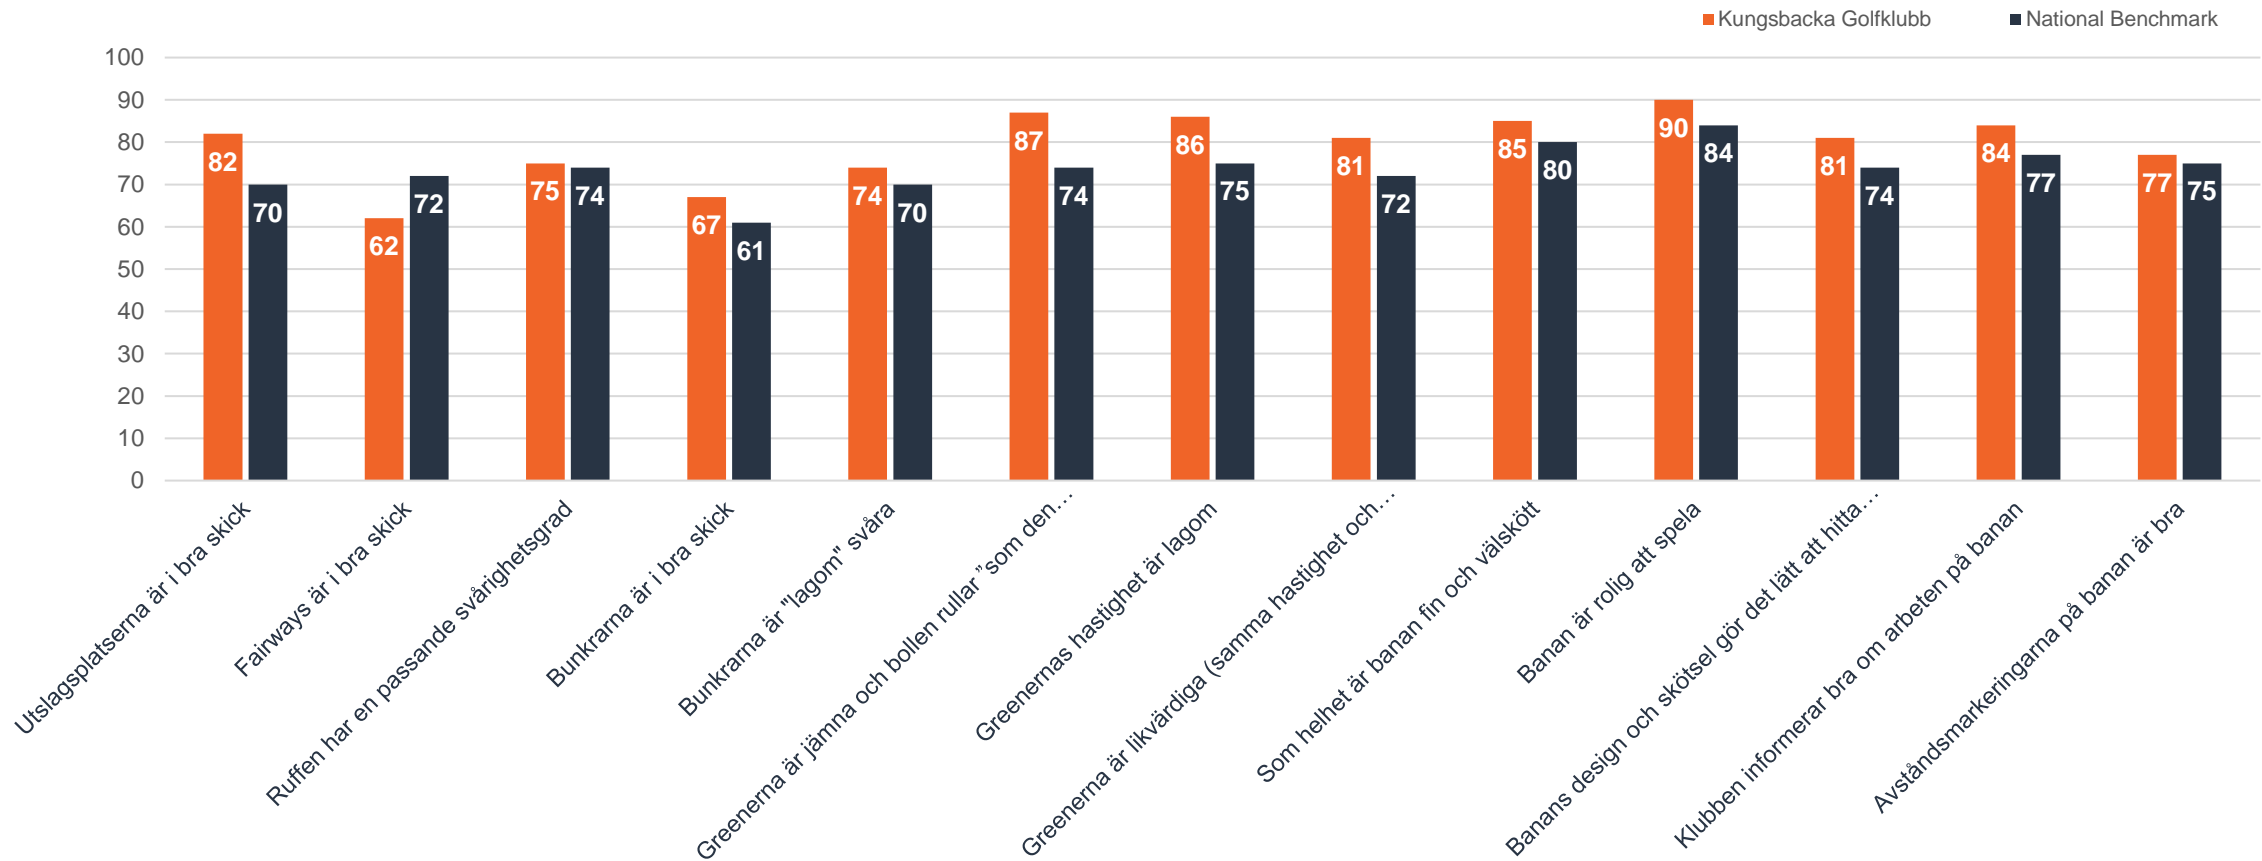

Bana

En översikt över alla frågor inom serviceområdet
Bana

Bana

Datumintervall: 01 jan. - 24 nov. 2023

Rapportdatum: 24 nov. 2023

Tillämpade filter: Ingen

Beröringspunkter i serviceområdet

Klubbliv