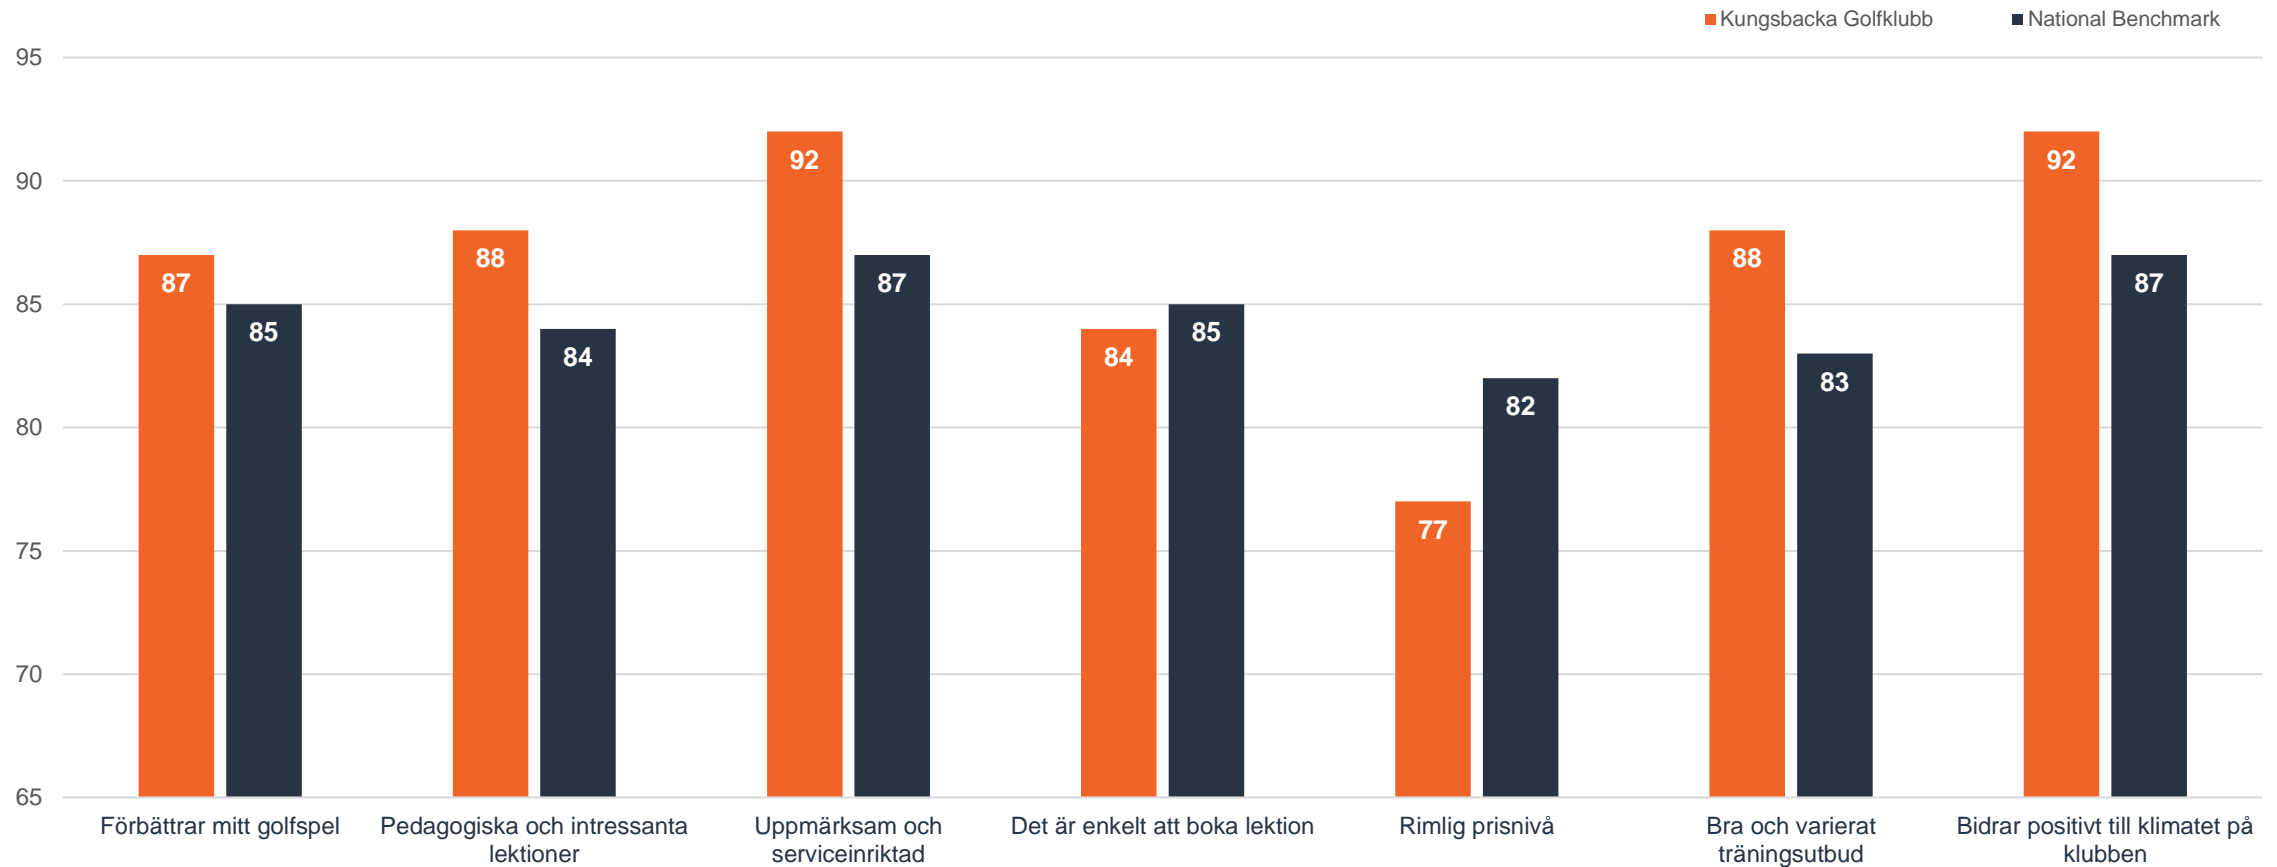

Träning

Beröringspunkter i serviceområdet

Datumintervall: 01 jan. - 24 nov. 2023

Rapportdatum: 24 nov. 2023

Tillämpade filter: Ingen