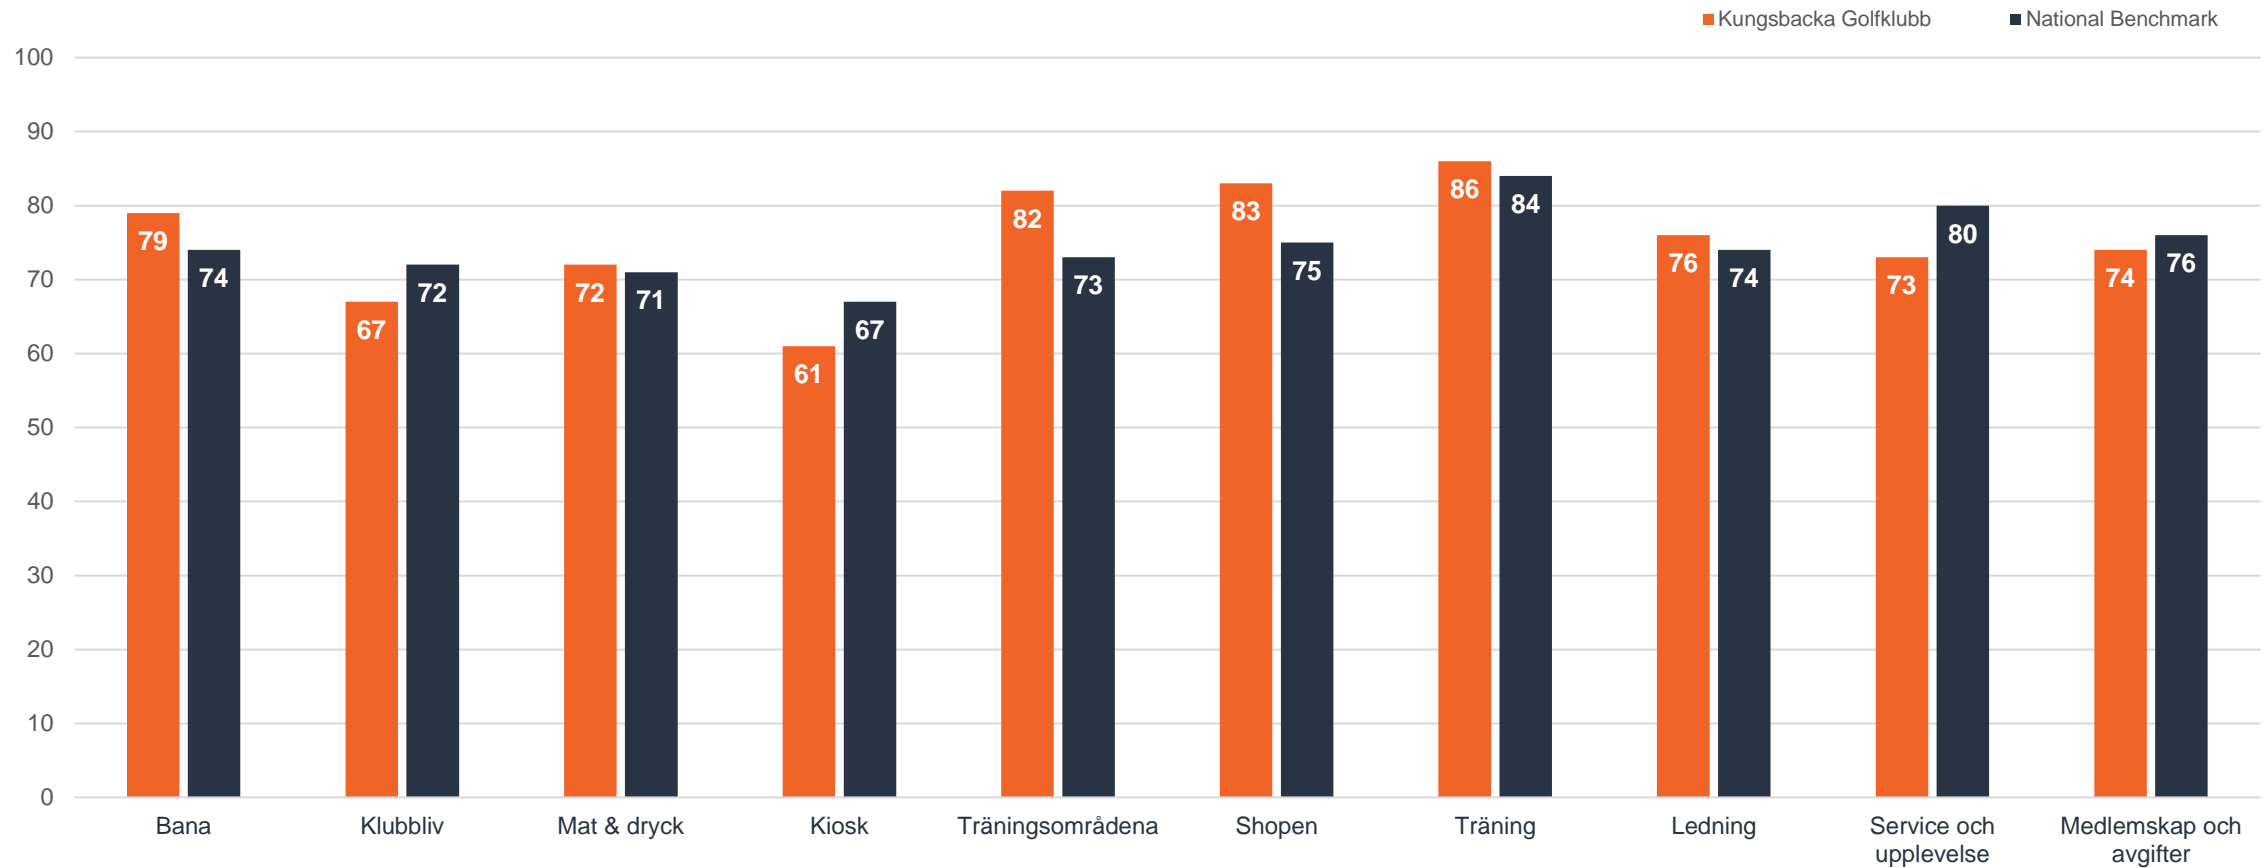

Serviceområden

Datumintervall: 01 jan. - 24 nov. 2023

Rapportdatum: 24 nov. 2023

Tillämpade filter: Ingen

Alla serviceområden i din klubb