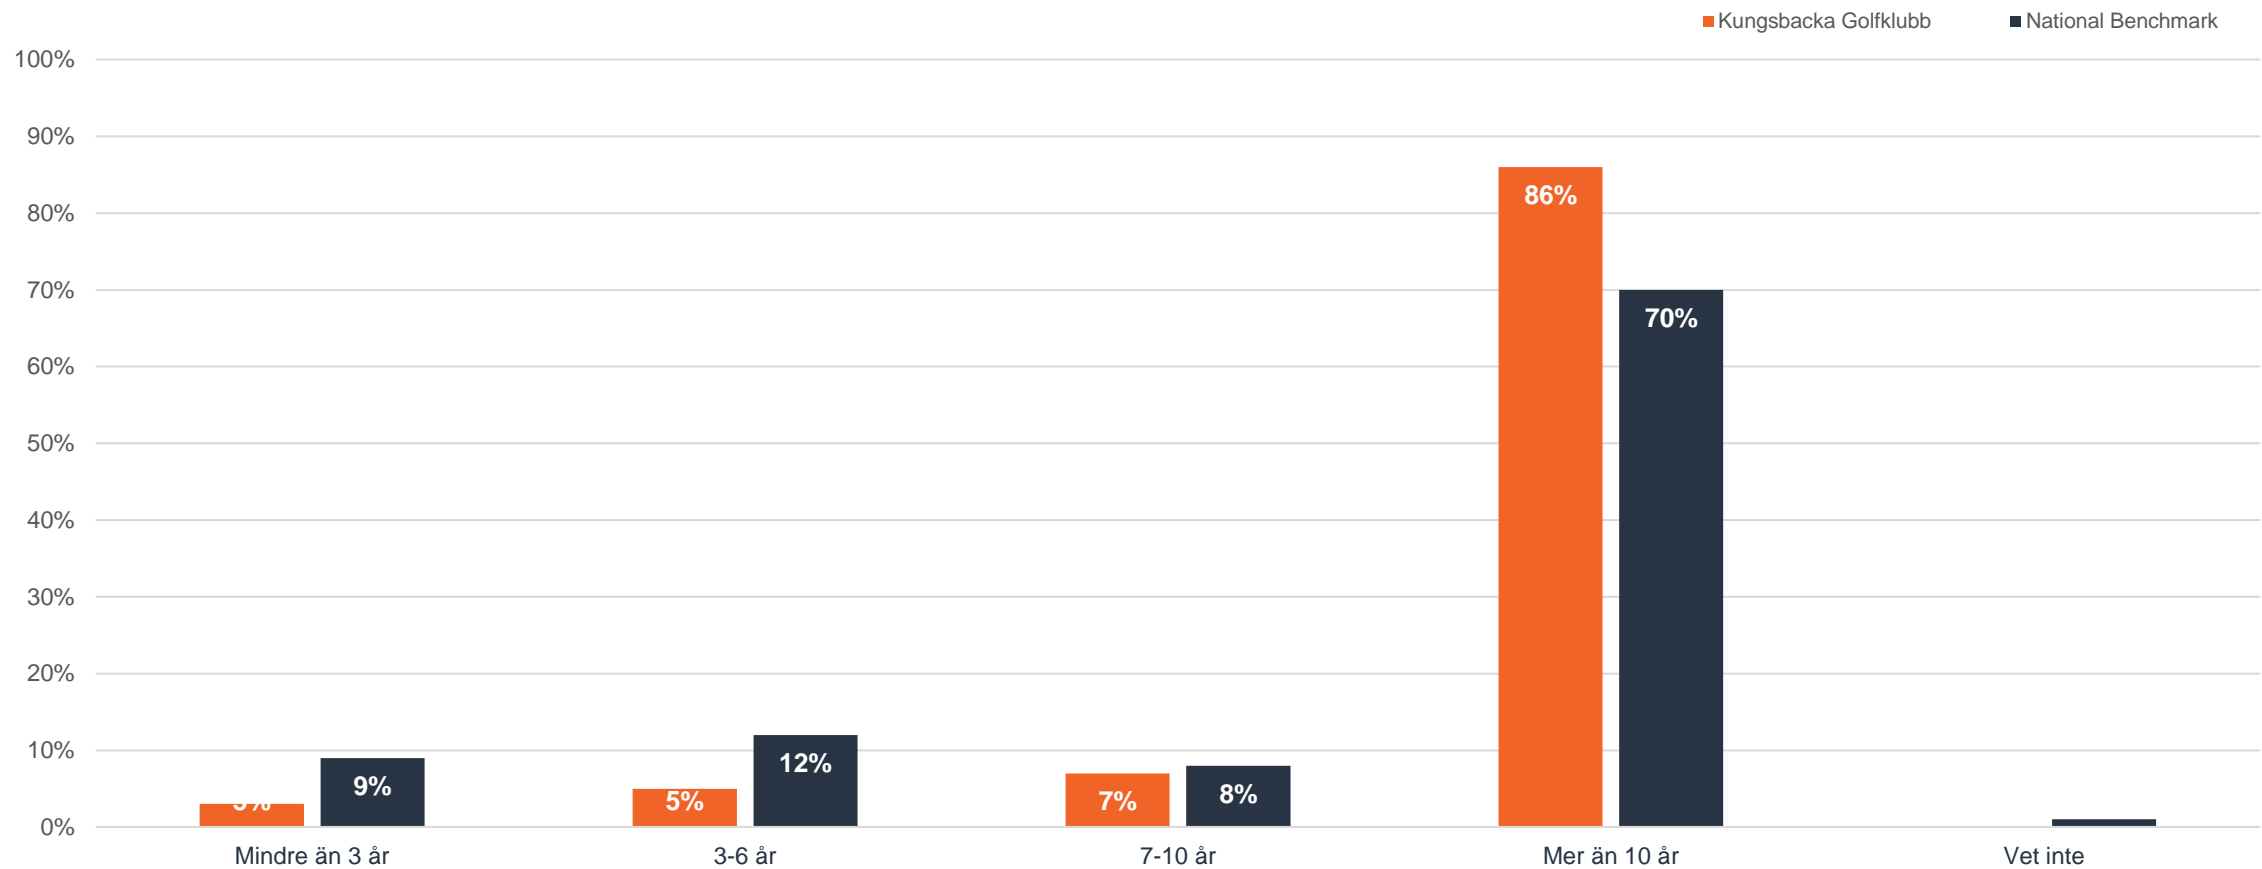

Tillämpade filter: Ingen

Sett över hela säsongen, hur ofta spelar du golf på klubben?

Övriga frågor

Datumintervall: 01 jan. - 24 nov. 2023

Rapportdatum: 24 nov. 2023

Tillämpade filter: Ingen

Hur många år har du spelat golf?

Övriga frågor

Datumintervall: 01 jan. - 24 nov. 2023

Rapportdatum: 24 nov. 2023

Tillämpade filter: Ingen

Hur många år har du varit medlem i Kungsbacka Golfklubb?

Övriga frågor

Datumintervall: 01 jan. - 24 nov. 2023