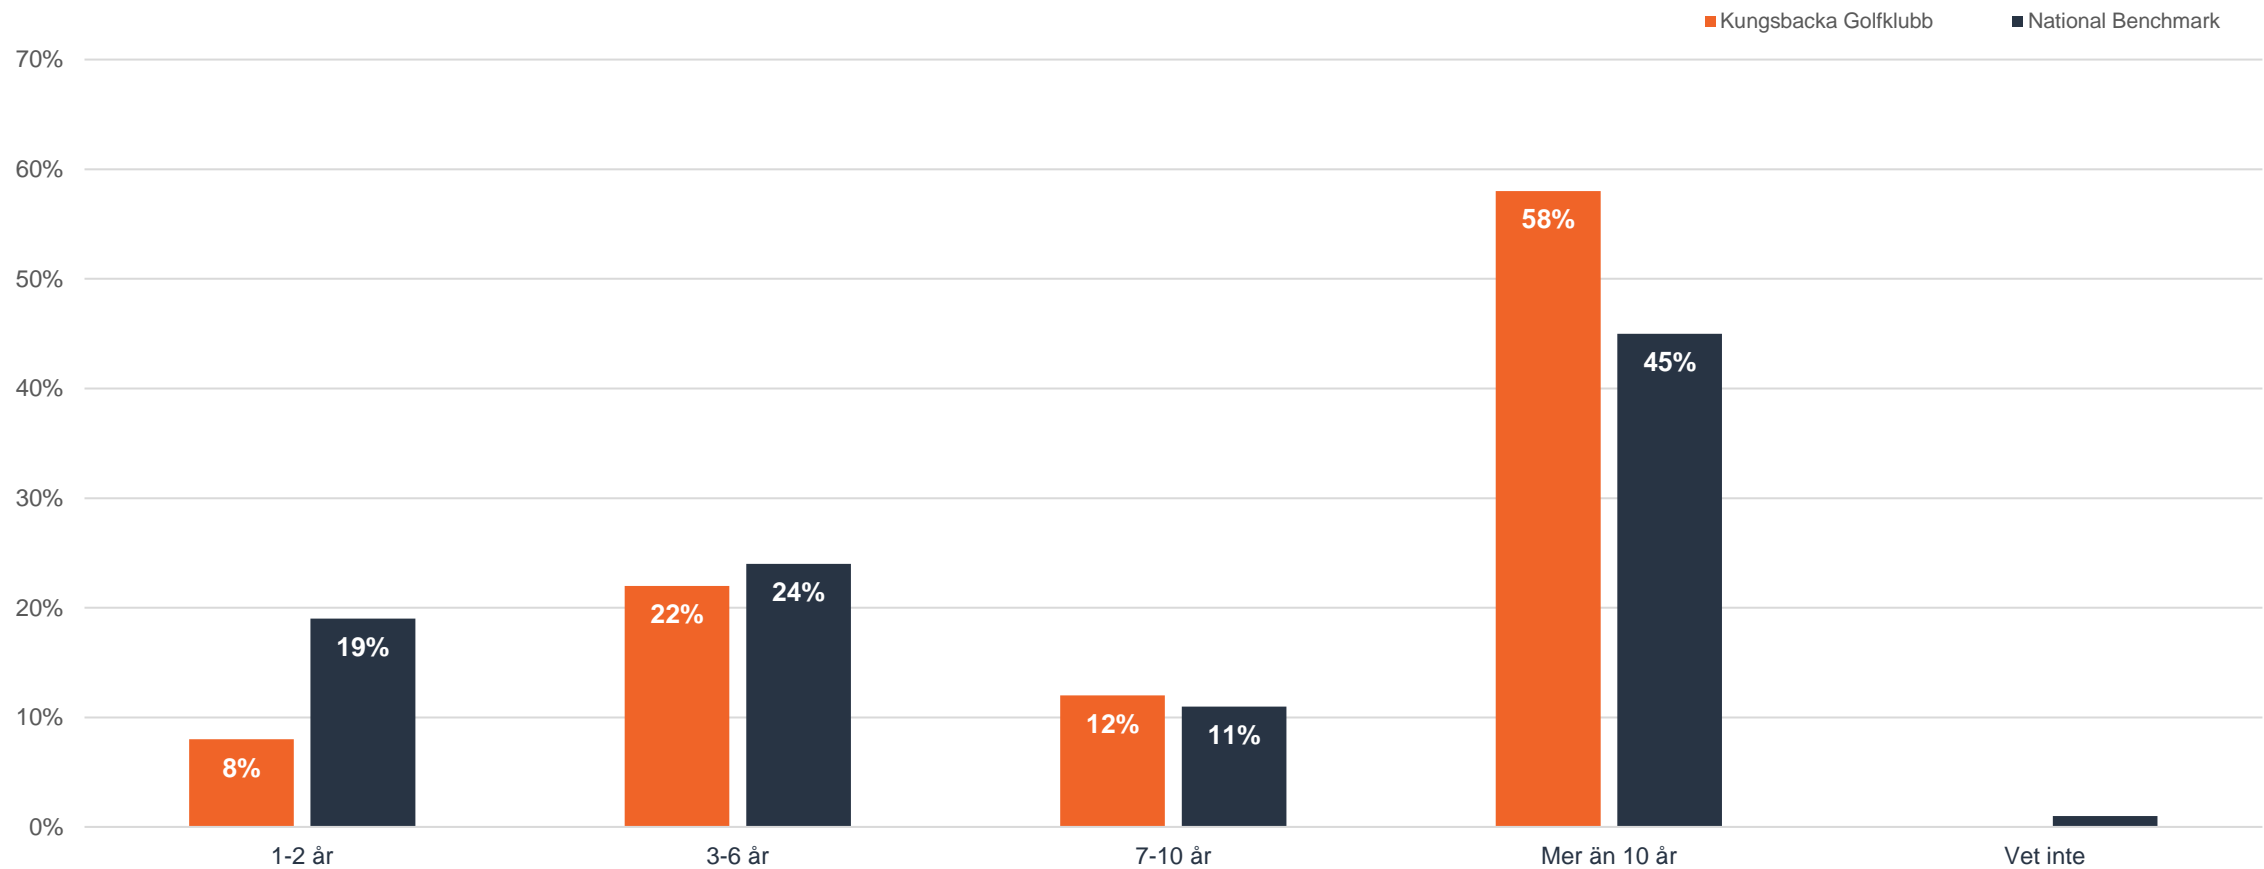

Tillämpade filter: Ingen

Sett över hela säsongen, hur ofta spelar du golf på klubben?

Övriga frågor

Datumintervall: 01 jan. - 24 nov. 2023

Rapportdatum: 24 nov. 2023

Tillämpade filter: Ingen

Hur många år har du spelat golf?

Övriga frågor

Datumintervall: 01 jan. - 24 nov. 2023

Rapportdatum: 24 nov. 2023

Tillämpade filter: Ingen

Hur många år har du varit medlem i Kungsbacka Golfklubb?

Övriga frågor

Datumintervall: 01 jan. - 24 nov. 2023