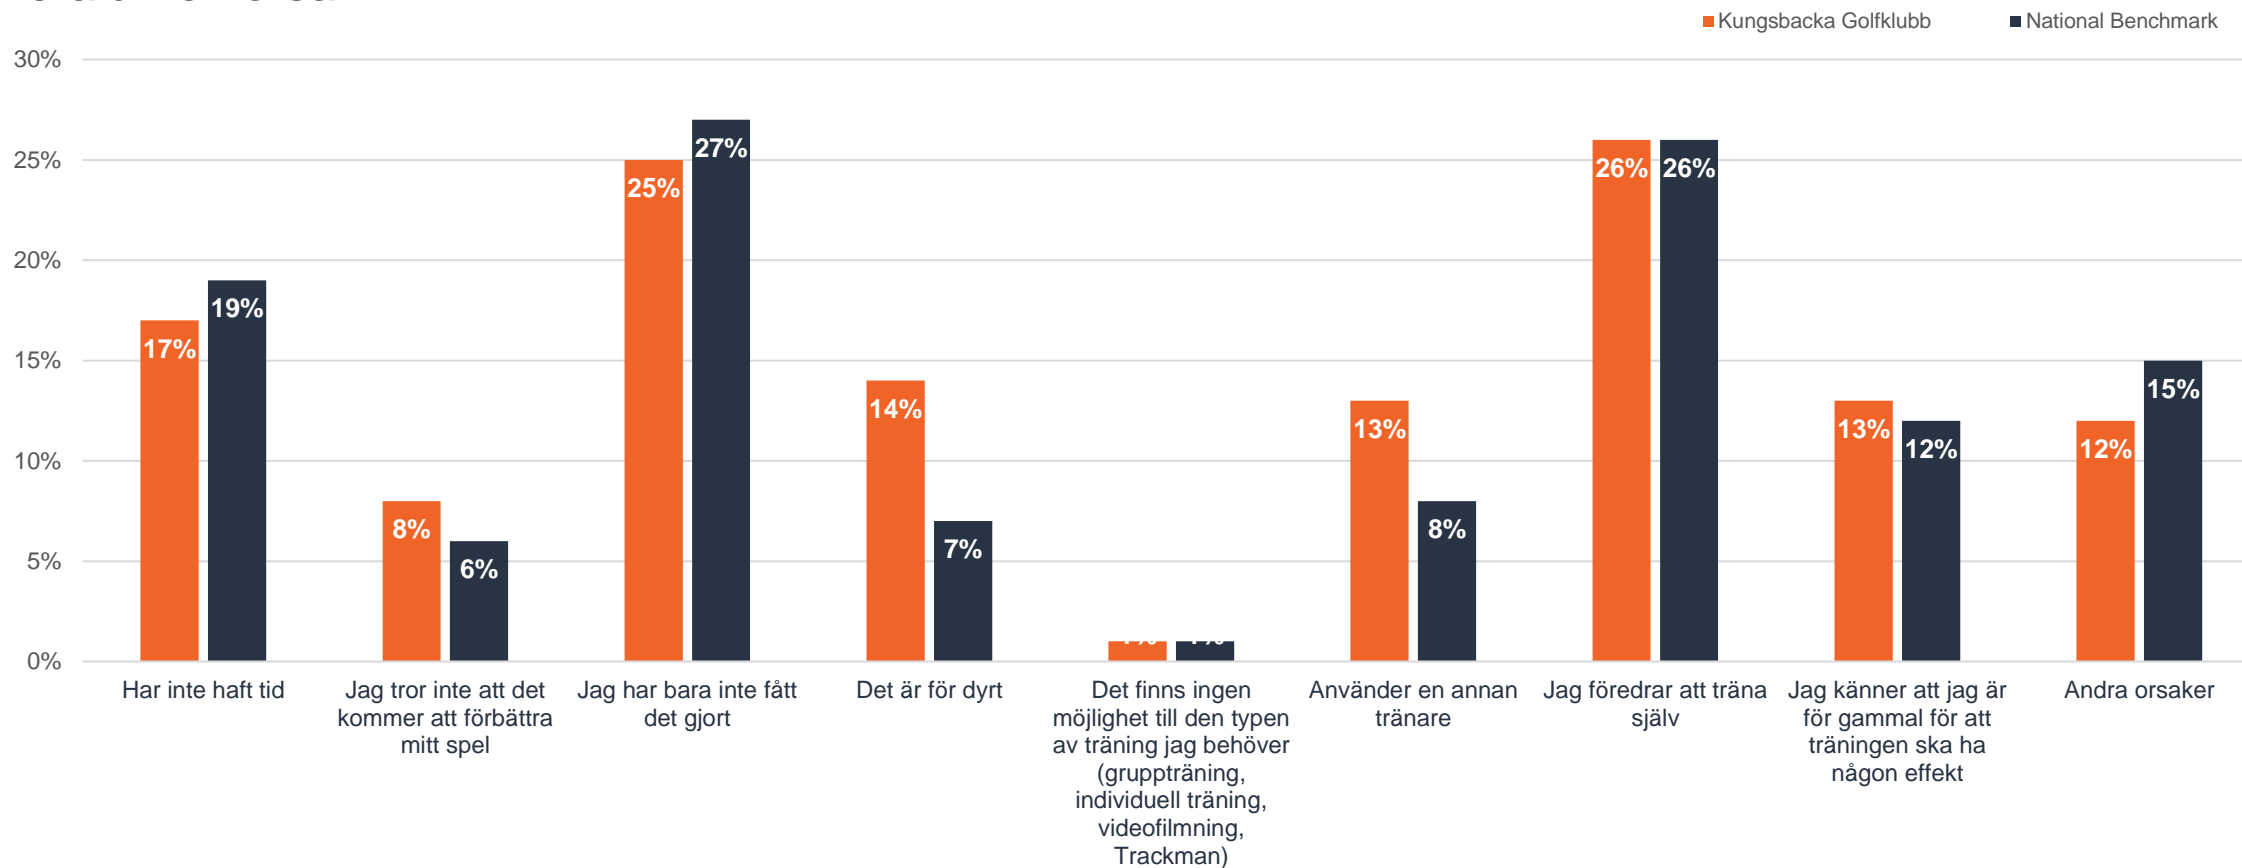

Tillämpade filter: Ingen

Har du tränat med klubbens tränare/pro det senaste året?

Träning

Datumintervall: 01 jan. - 24 nov. 2023

Rapportdatum: 24 nov. 2023

Tillämpade filter: Ingen

Vad är huvudorsaken till att du inte har nyttjat tränarna i klubben? Möjligt att ange flera än en orsak.