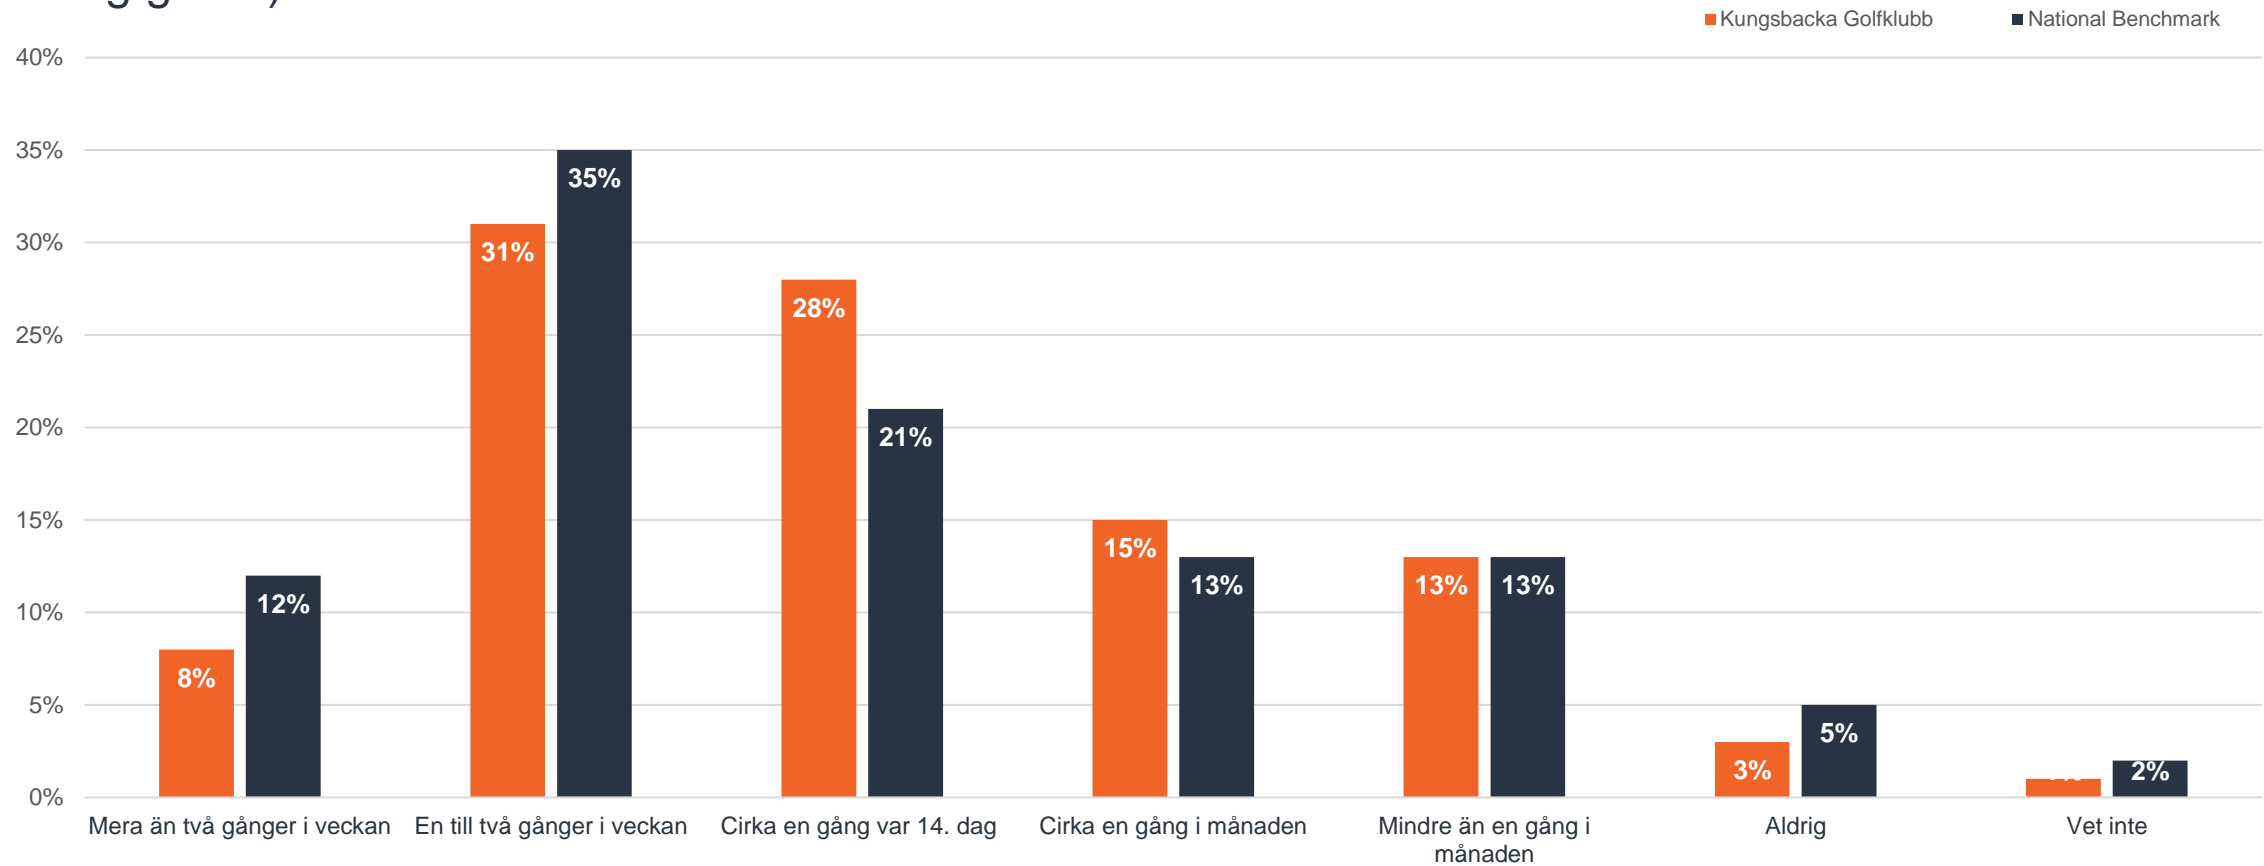

Träningsområdena

Datumintervall: 01 jan. - 24 nov. 2023

Rapportdatum: 24 nov. 2023

Tillämpade filter: Ingen

Hur ofta använder du klubbens träningsområden (driving range, inspelsgreen, putting green)?