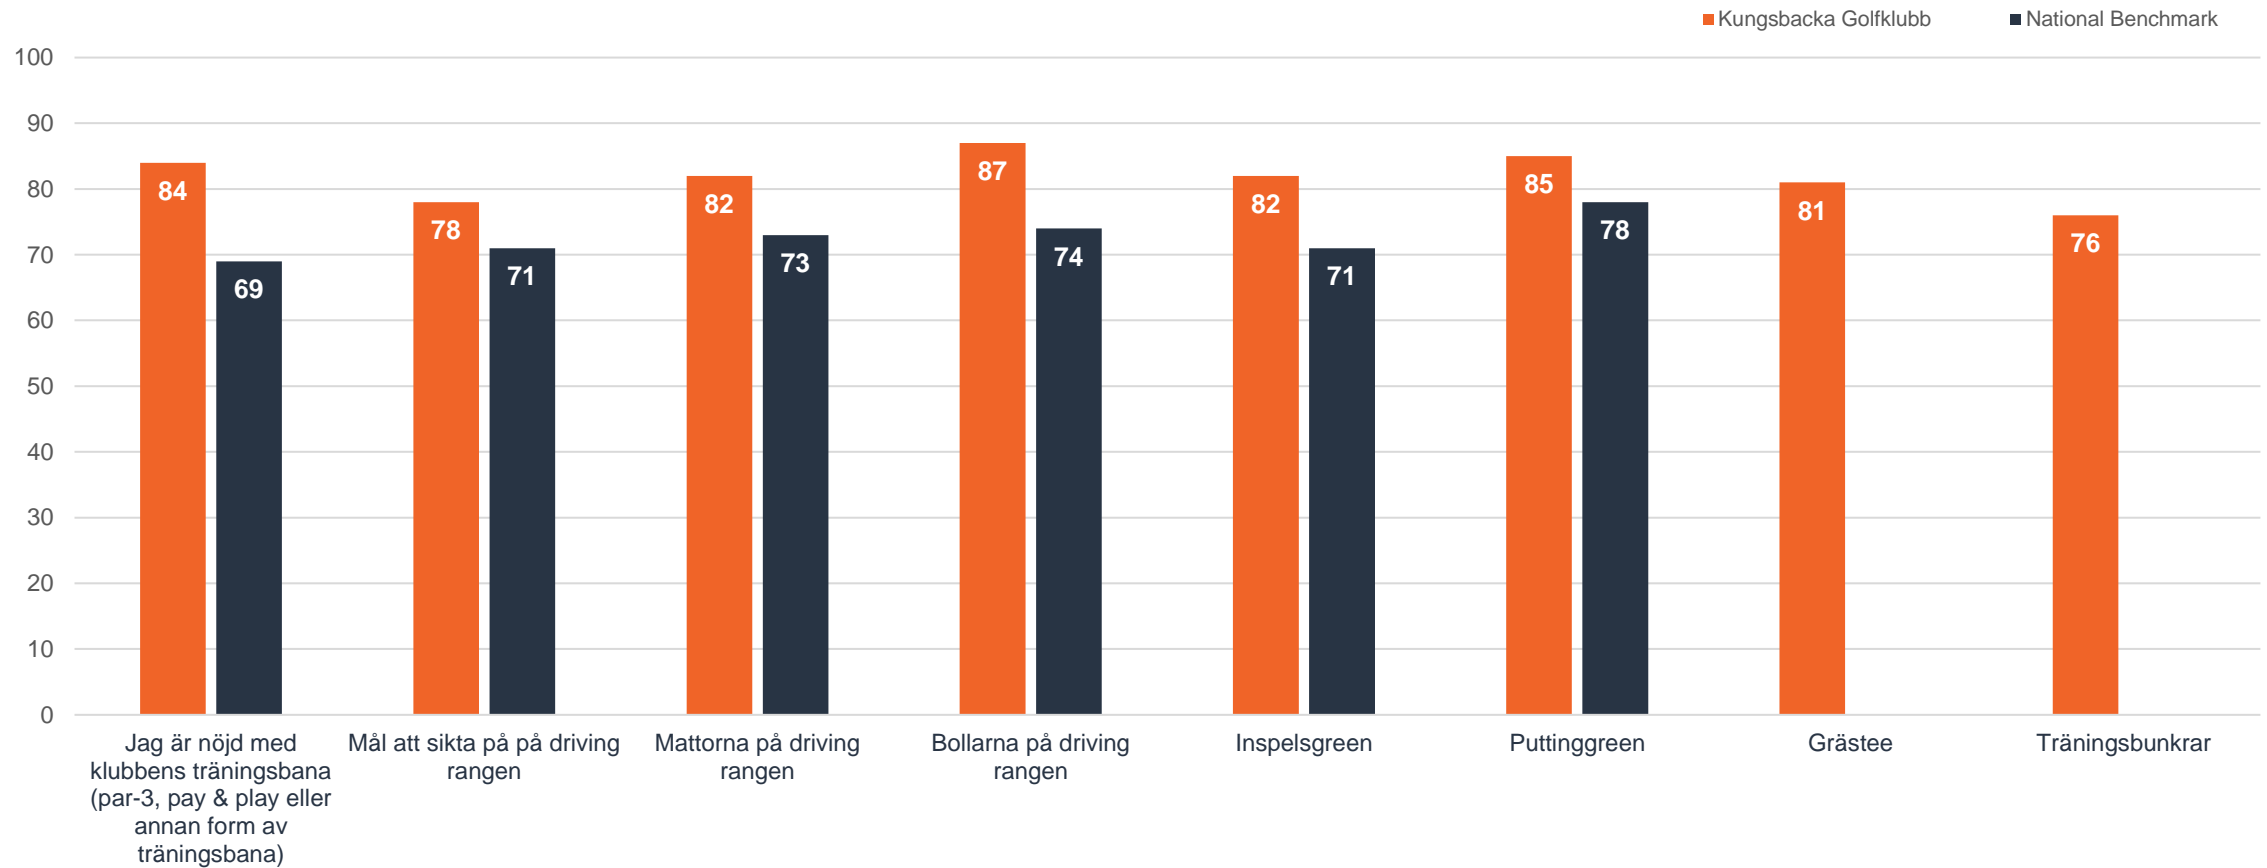

Träningsområdena

Beröringspunkter i serviceområdet

Datumintervall: 01 jan. - 24 nov. 2023

Rapportdatum: 24 nov. 2023

Tillämpade filter: Ingen