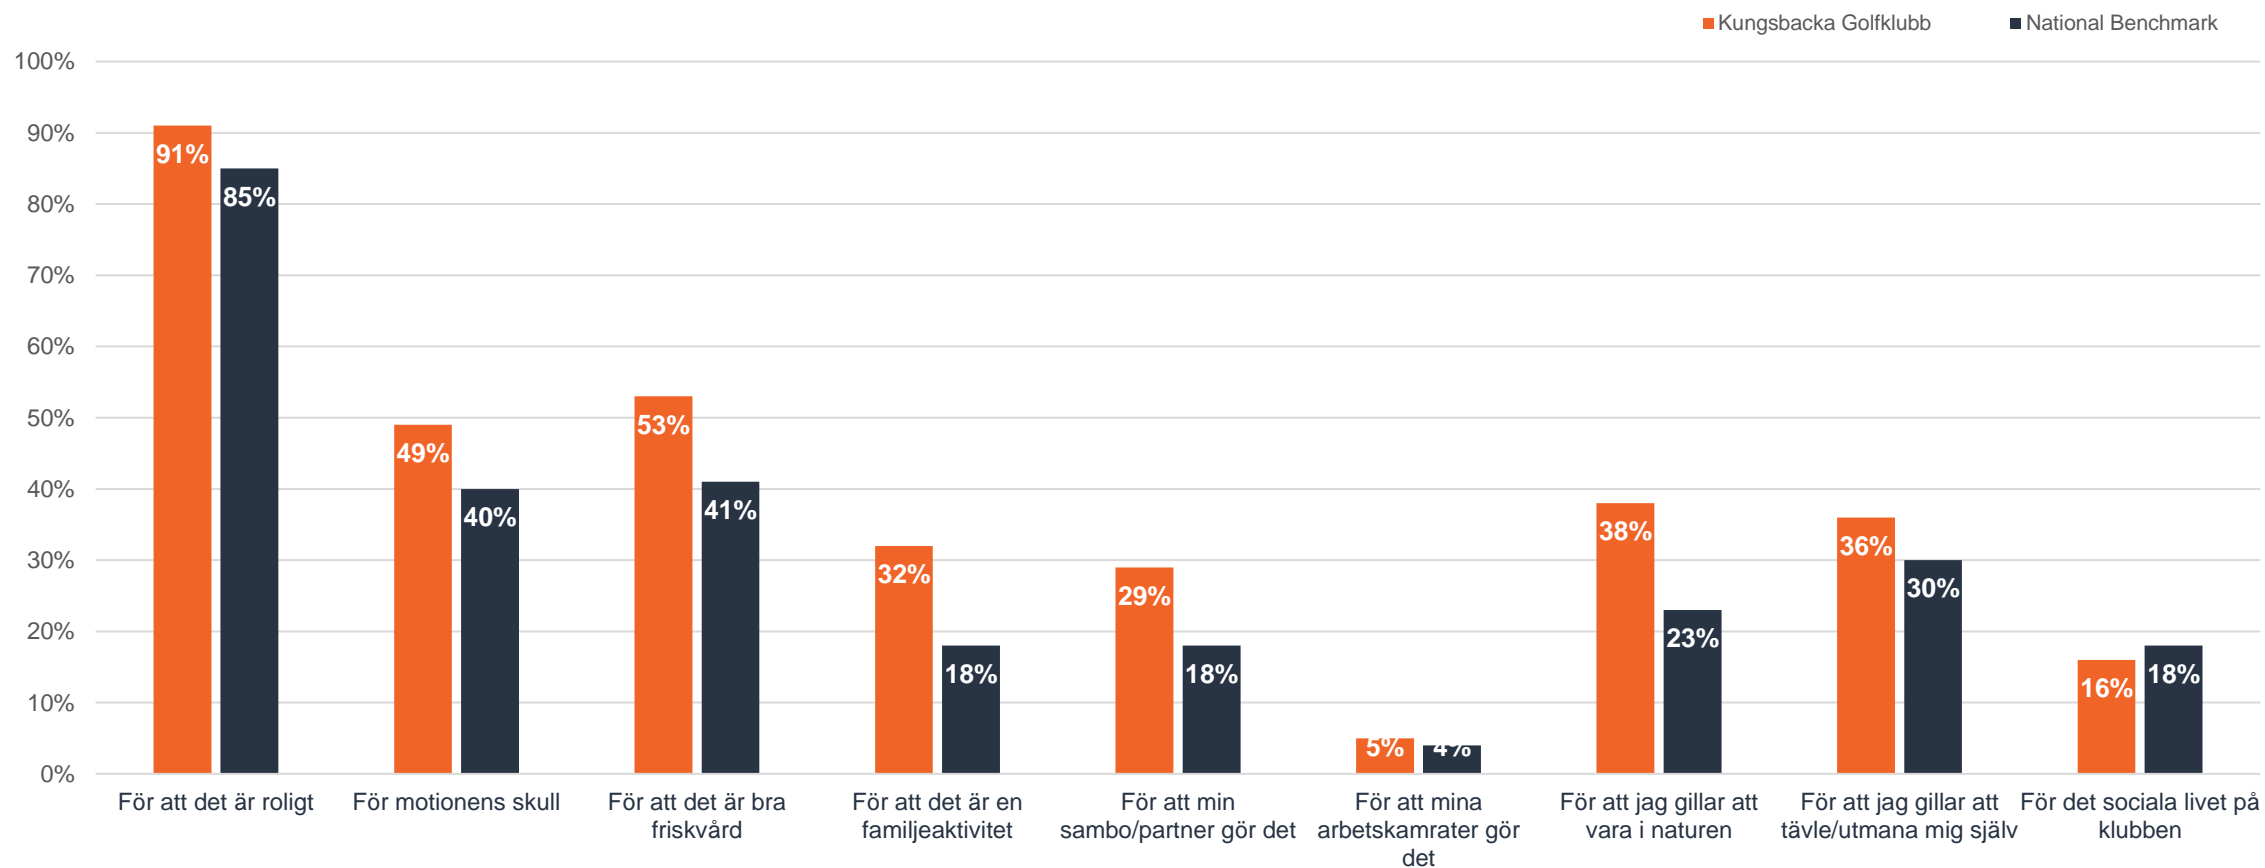

Övriga frågor

Datumintervall: 01 jan. - 24 nov. 2023

Rapportdatum: 24 nov. 2023

Tillämpade filter: Ingen

Varför spelar du golf?