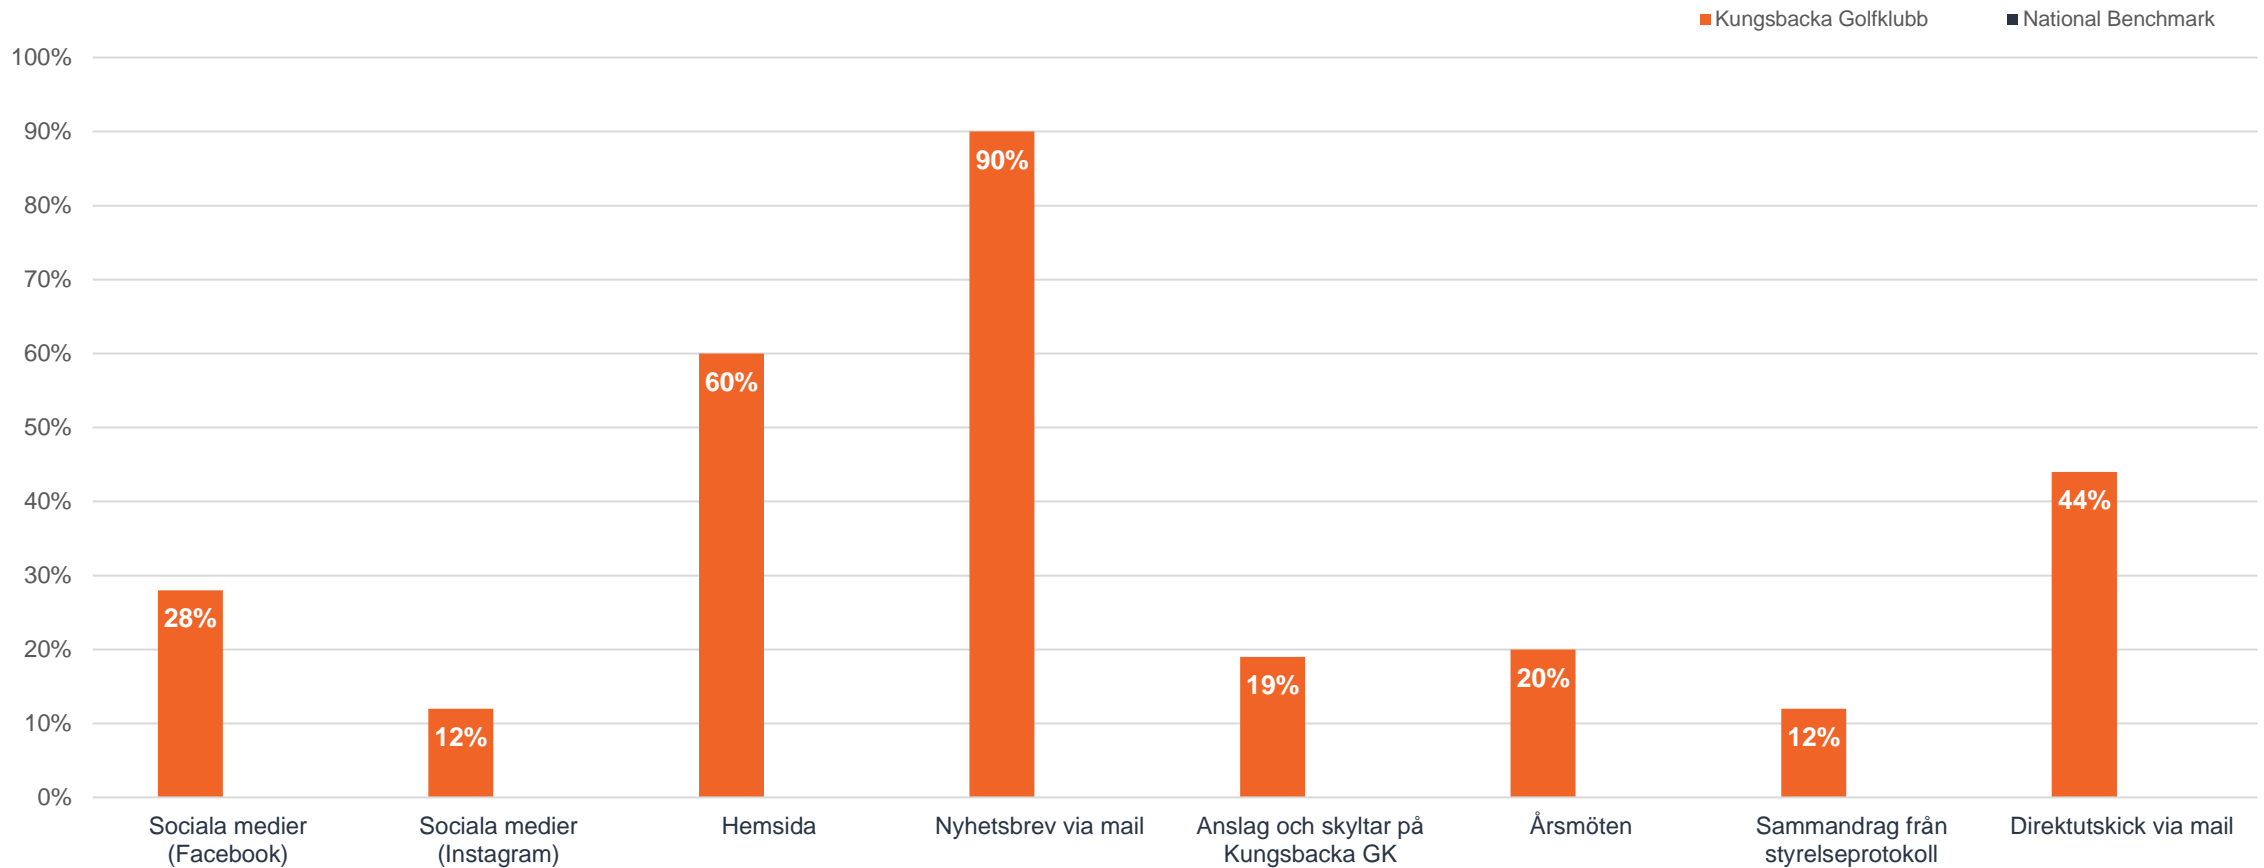

Tillämpade filter: Ingen

Hur tar du del av information från klubben?

Ledning

Datumintervall: 01 jan. - 24 nov. 2023

Rapportdatum: 24 nov. 2023

Tillämpade filter: Ingen

Beröringspunkter i serviceområdet

Service och upplevelse