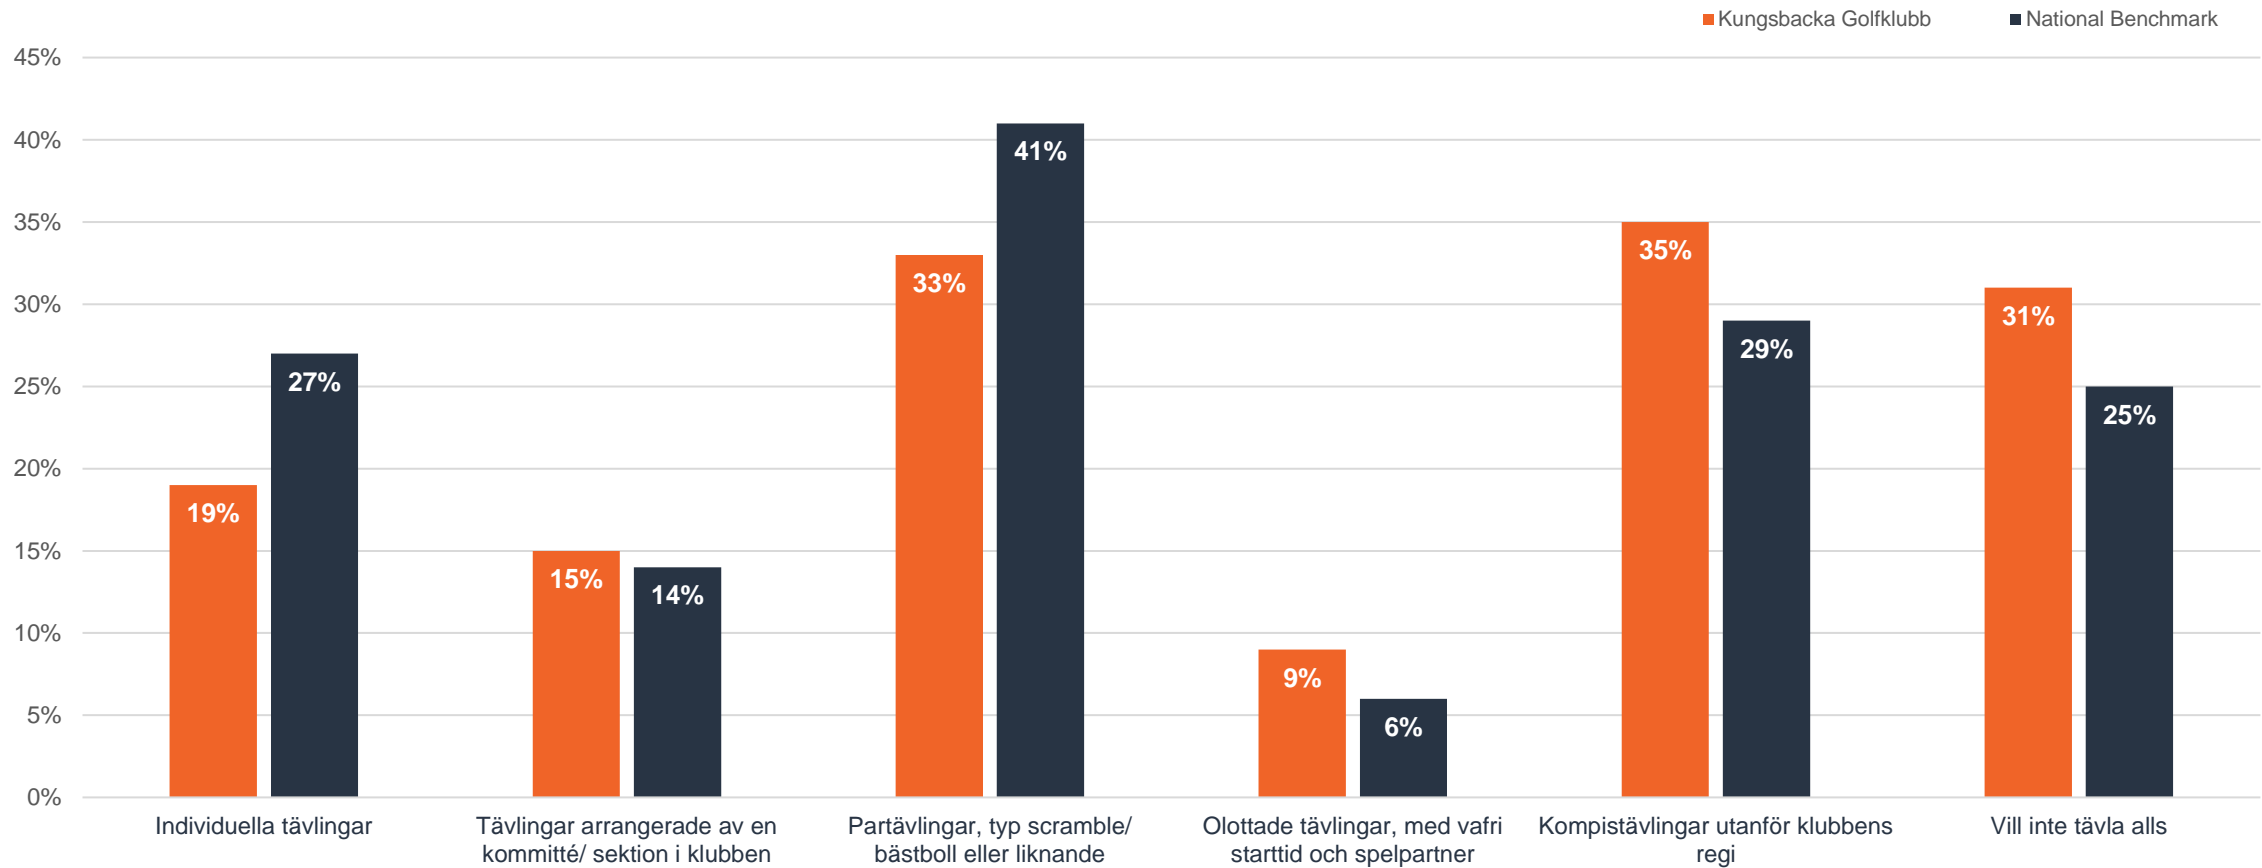

En översikt över alla frågor inom serviceområdet Klubbliv

Klubbliv

Datumintervall: 01 jan. - 24 nov. 2023

Rapportdatum: 24 nov. 2023

Tillämpade filter: Ingen

Vilken typ av tävlingar deltar du helst i:

Klubbliv