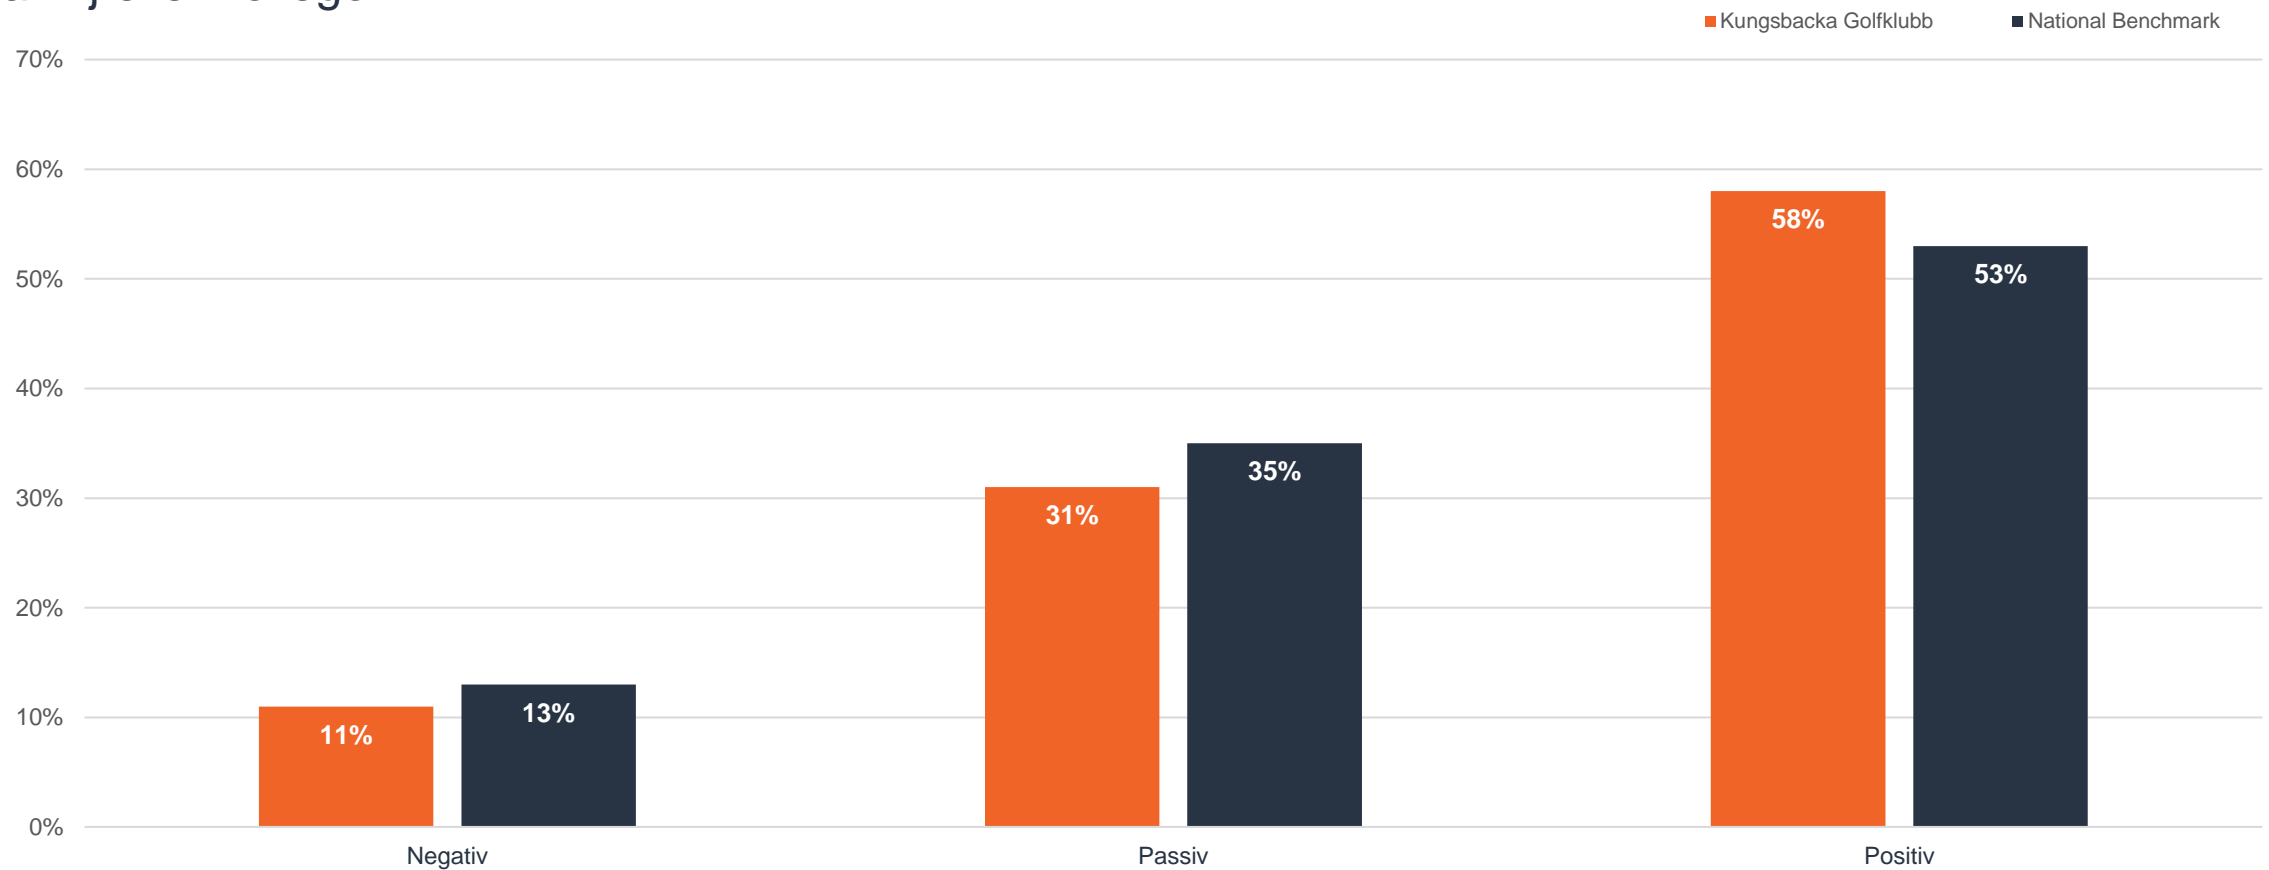

Lojalitet

En översikt över alla frågor inom serviceområdet
Lojalitet

Lojalitet

Datumintervall: 01 jan. - 24 nov. 2023

Rapportdatum: 24 nov. 2023

Tillämpade filter: Ingen

Hur sannolikt är det att du fortsätter som medlem i Kungsbacka Golfklubb om två år?