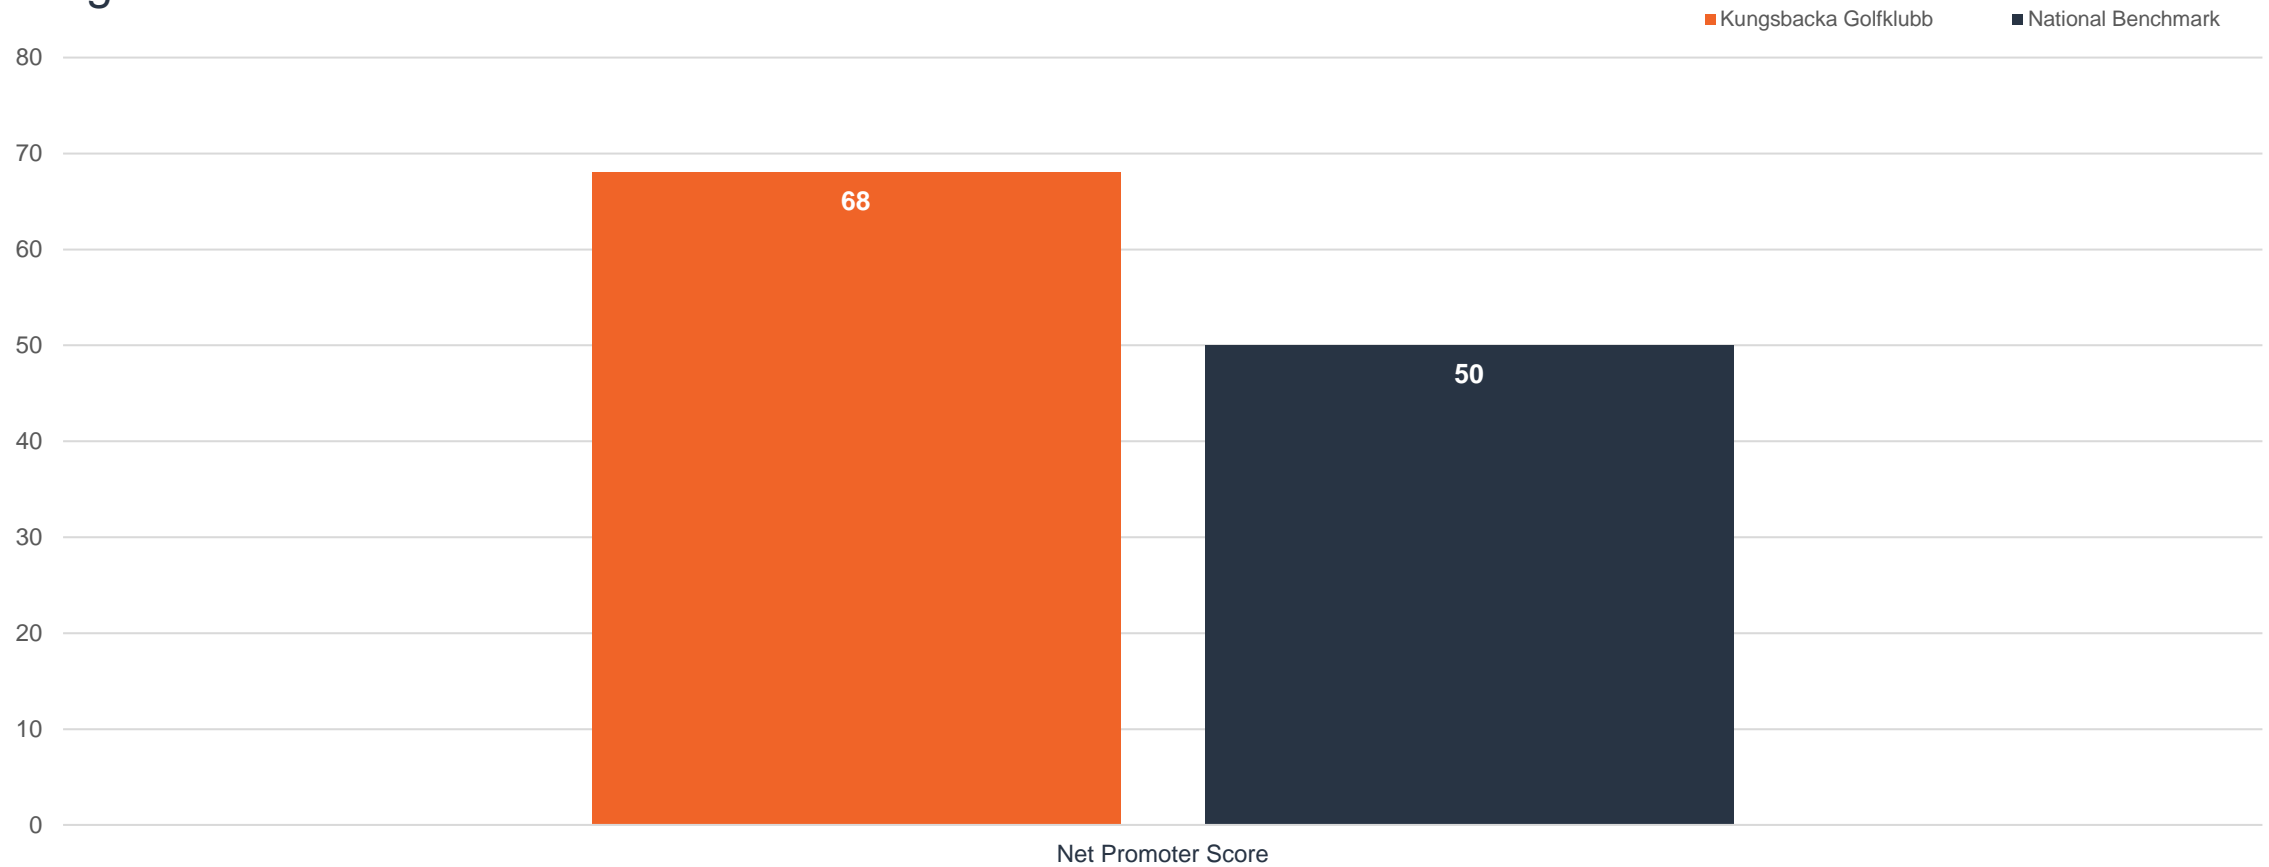

Träning

Datumintervall: 01 jan. - 24 nov. 2023

Rapportdatum: 24 nov. 2023

Tillämpade filter: Ingen

Hur sannolikt är det att du vill rekommendera tränare/pro till vänner, familj och kollegor?