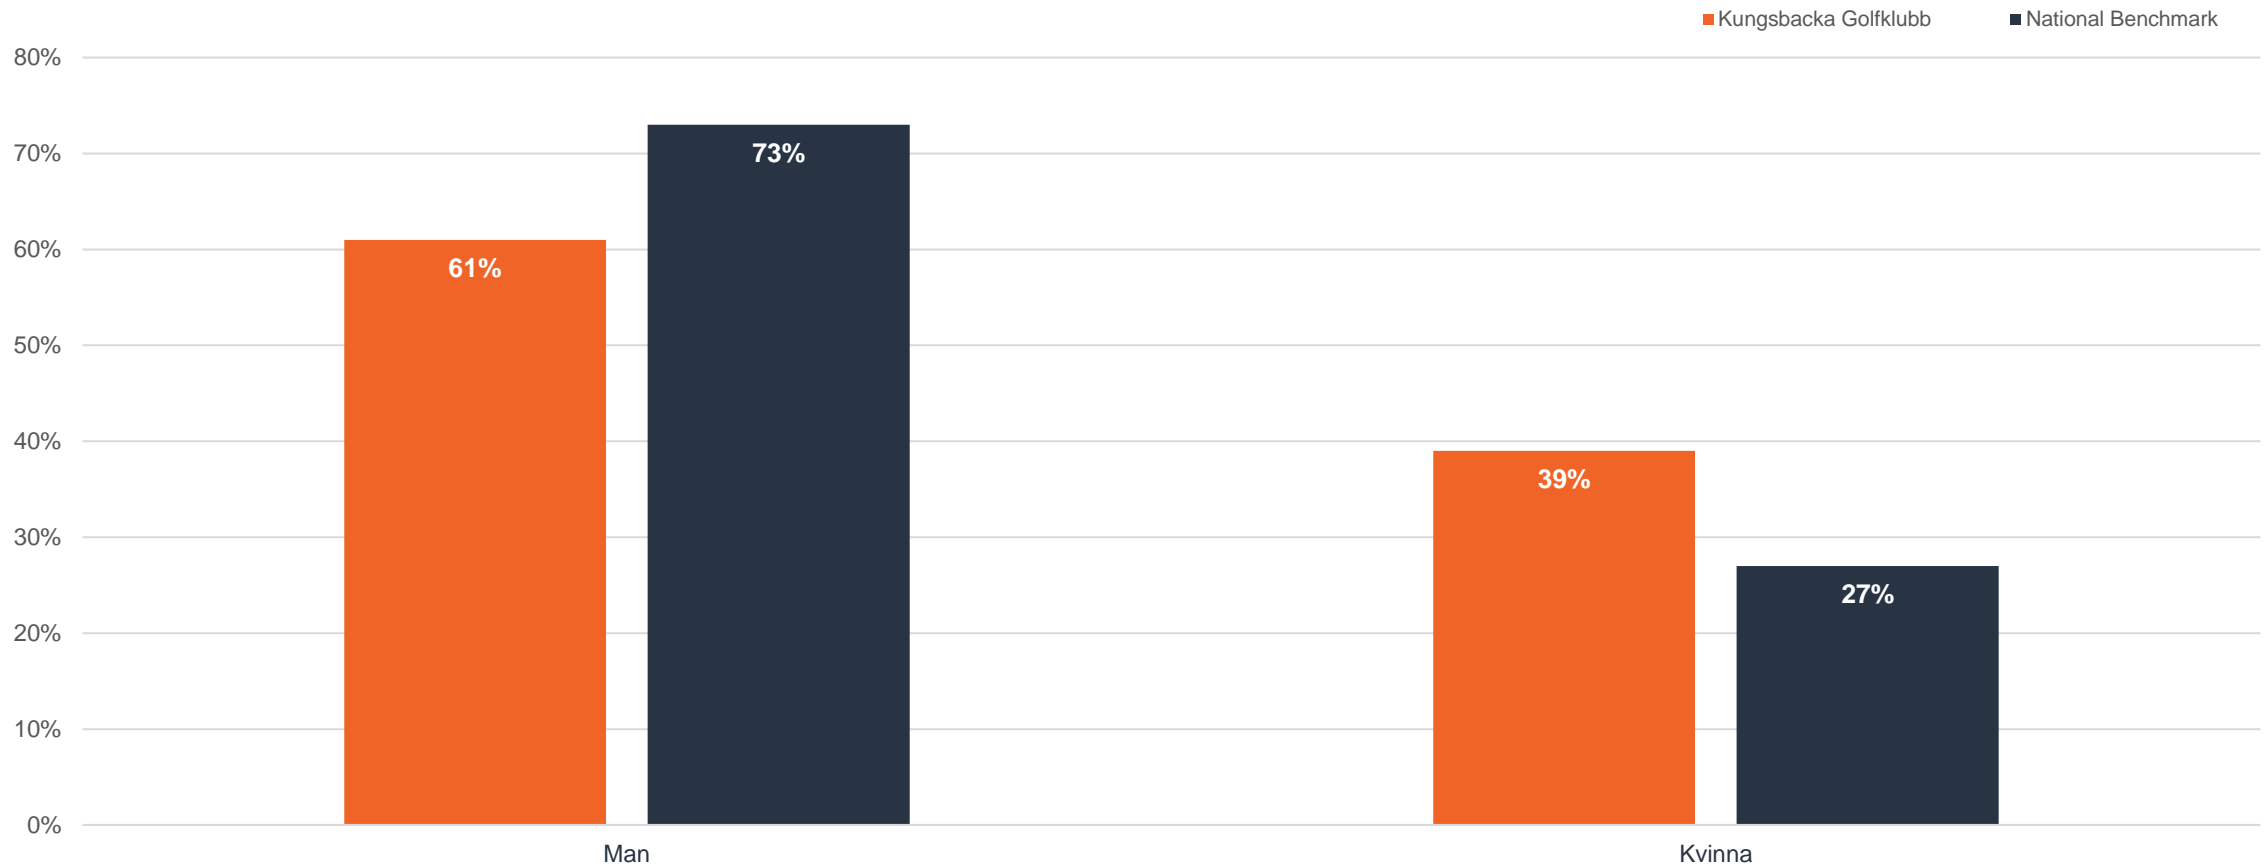

Bakgrundsfrågor

Datumintervall: 01 jan. - 24 nov. 2023

Rapportdatum: 24 nov. 2023

Tillämpade filter: Ingen

Vilket kön har du?