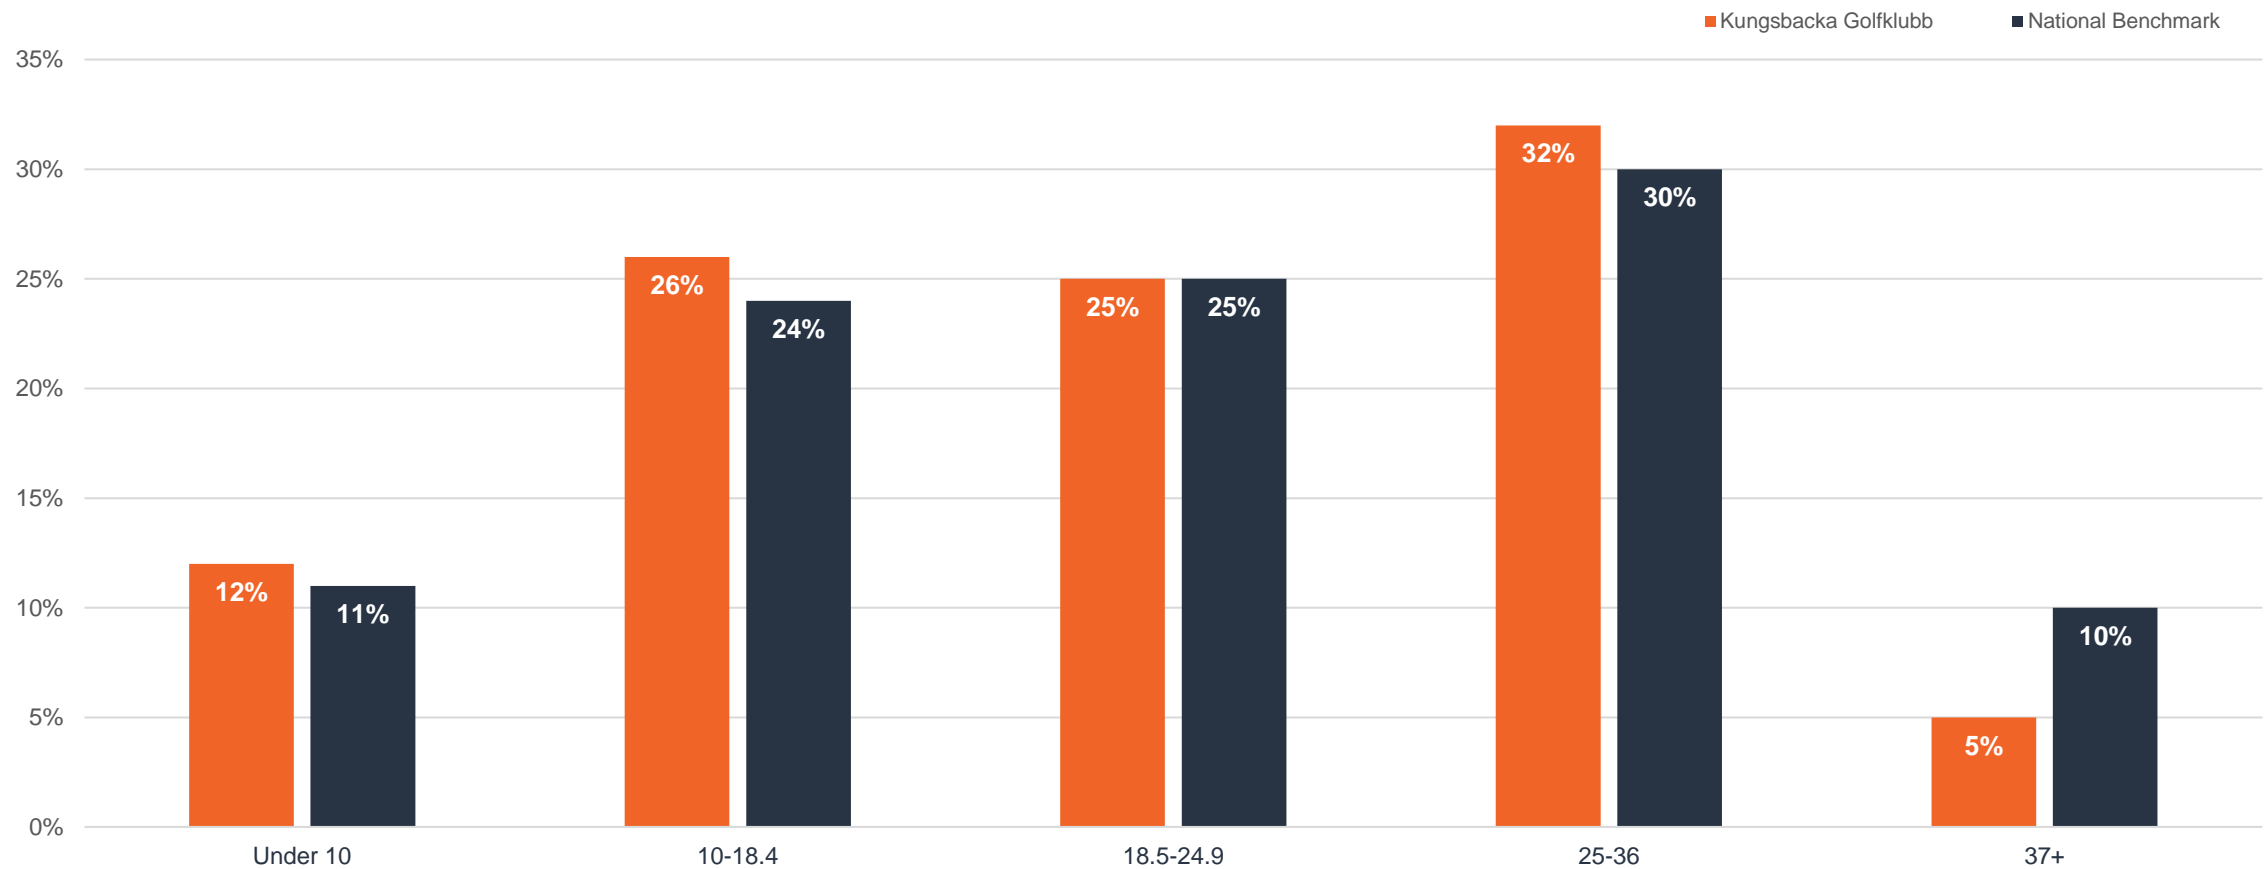

Rapportdatum: 24 nov. 2023

Tillämpade filter: Ingen

Vilket kön har du?

Bakgrundsfrågor

Datumintervall: 01 jan. - 24 nov. 2023

Rapportdatum: 24 nov. 2023

Tillämpade filter: Ingen

Vad är din handicap?