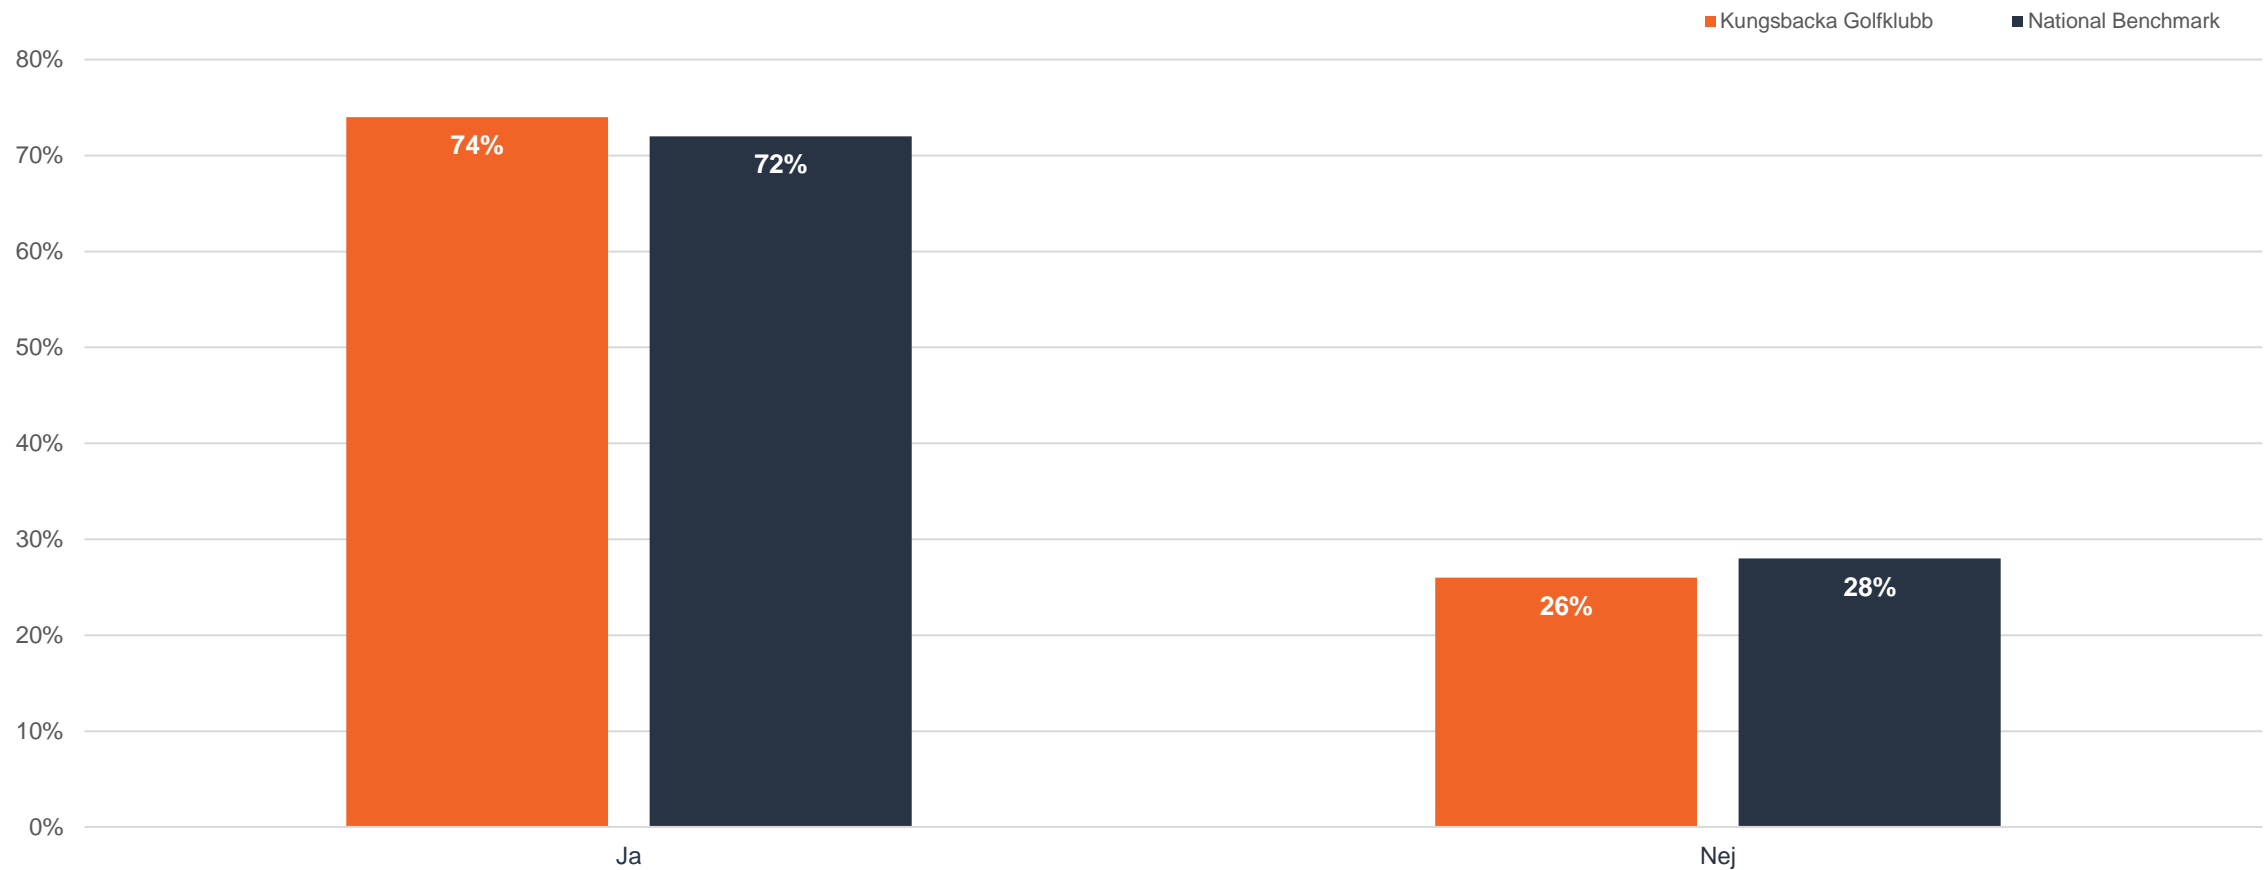

Övriga frågor

En översikt över alla frågor inom serviceområdet
Övriga frågor

Övriga frågor

Datumintervall: 01 jan. - 24 nov. 2023

Rapportdatum: 24 nov. 2023

Tillämpade filter: Ingen

Har du fasta spelpartners på klubben, som du spelar regelbundet med?