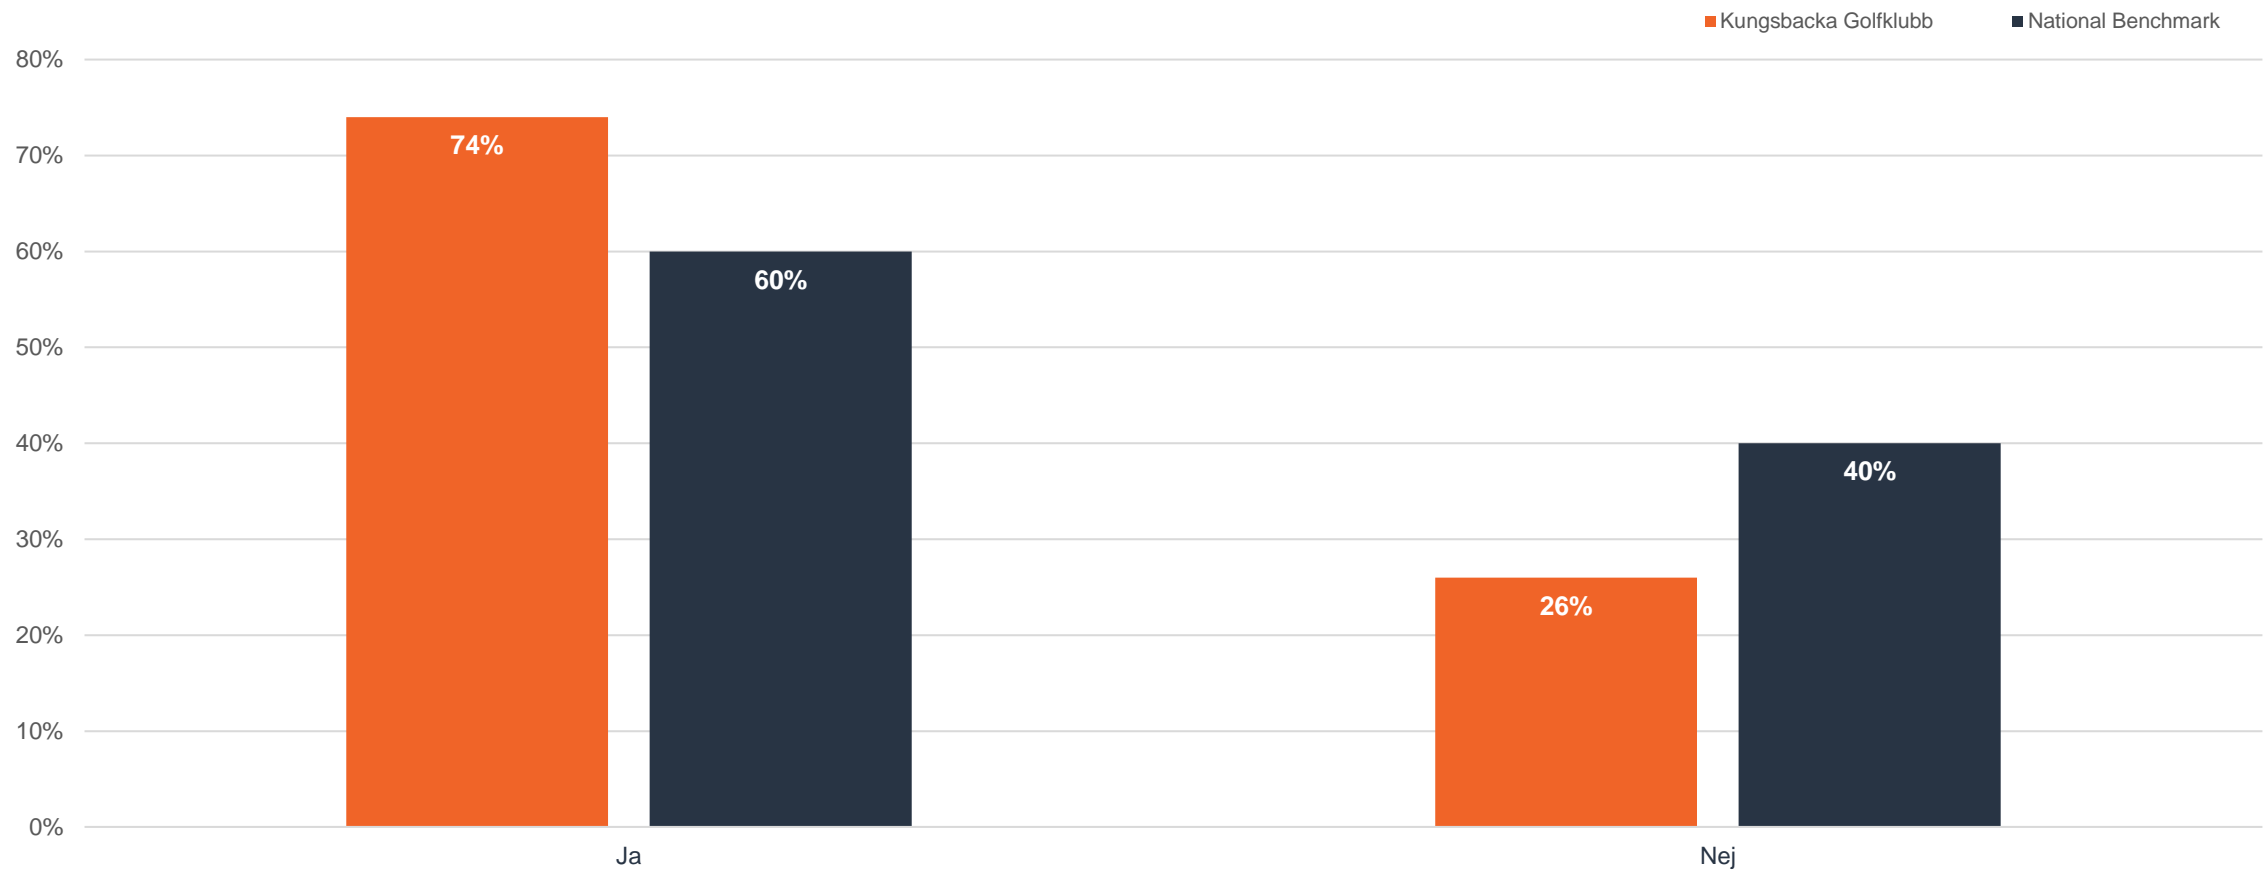

Övriga frågor

Datumintervall: 01 jan. - 24 nov. 2023

Rapportdatum: 24 nov. 2023

Tillämpade filter: Ingen

Har du familjemedlemmar som spelar på klubben?