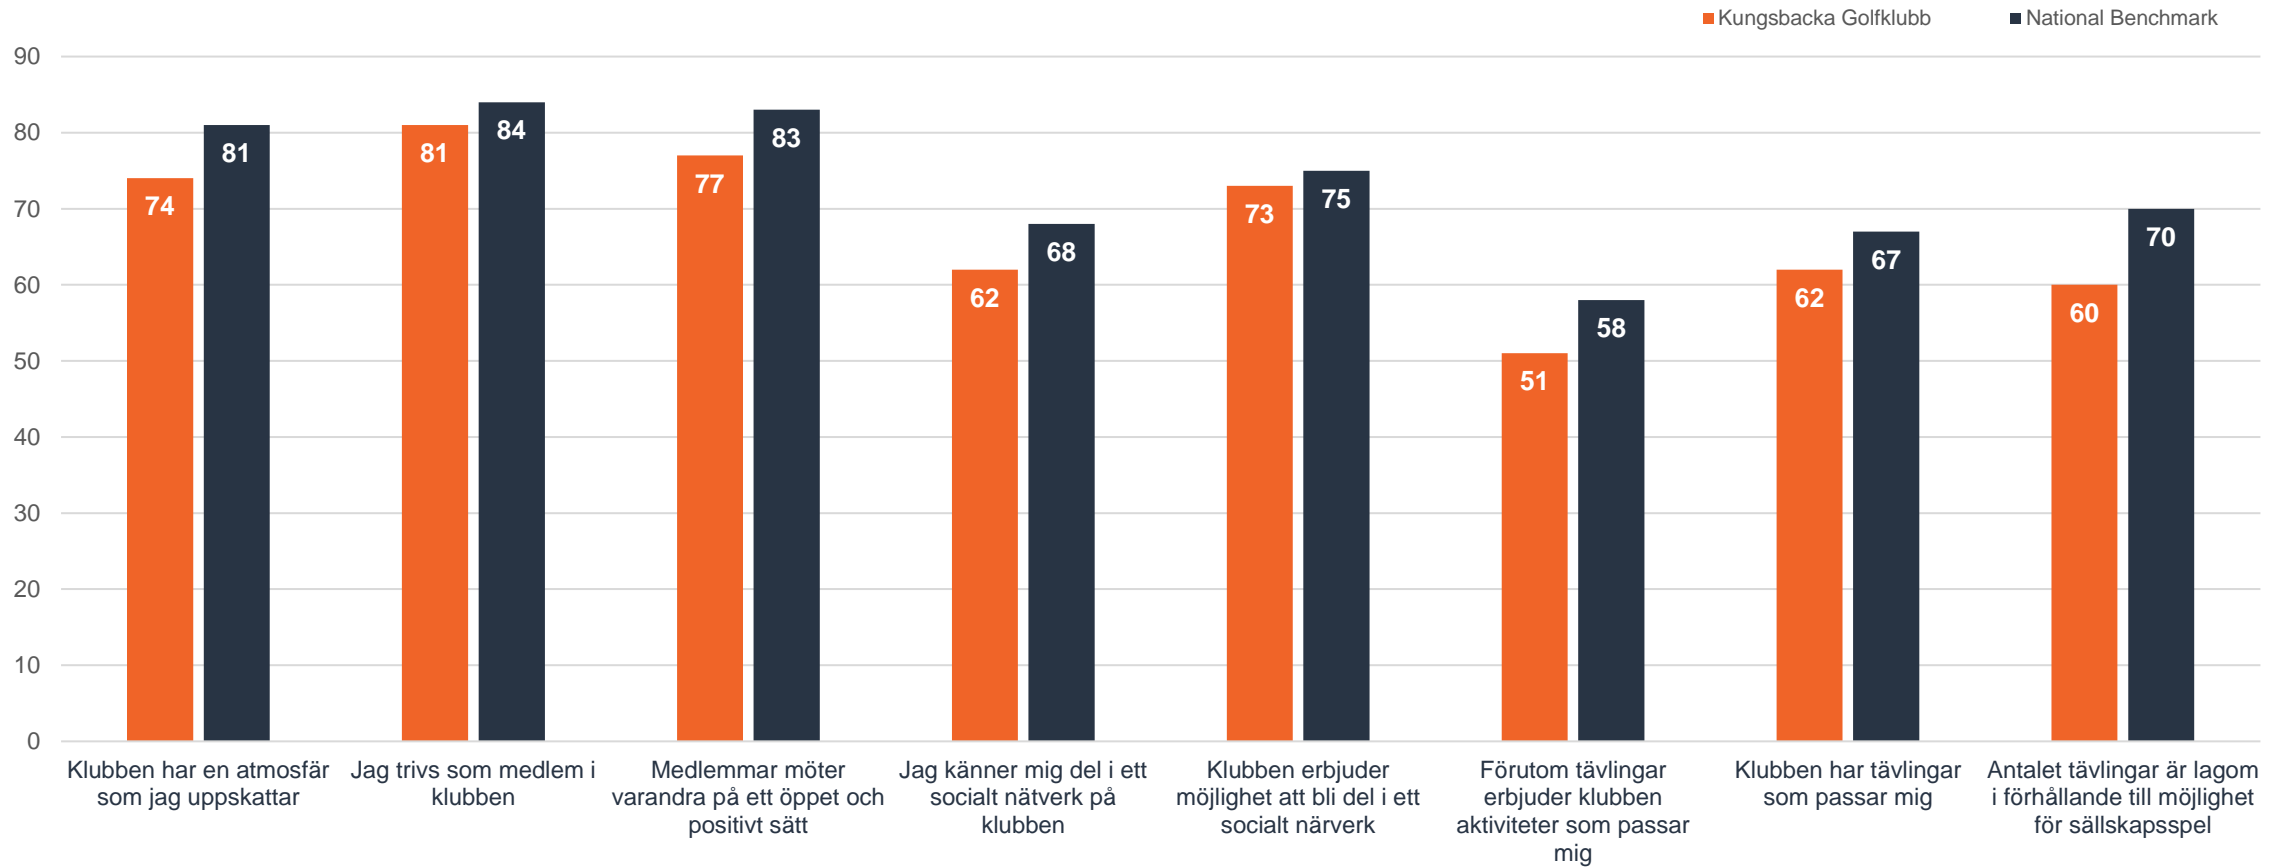

Klubbliv

Datumintervall: 01 jan. - 24 nov. 2023

Rapportdatum: 24 nov. 2023

Tillämpade filter: Ingen

Beröringspunkter i serviceområdet