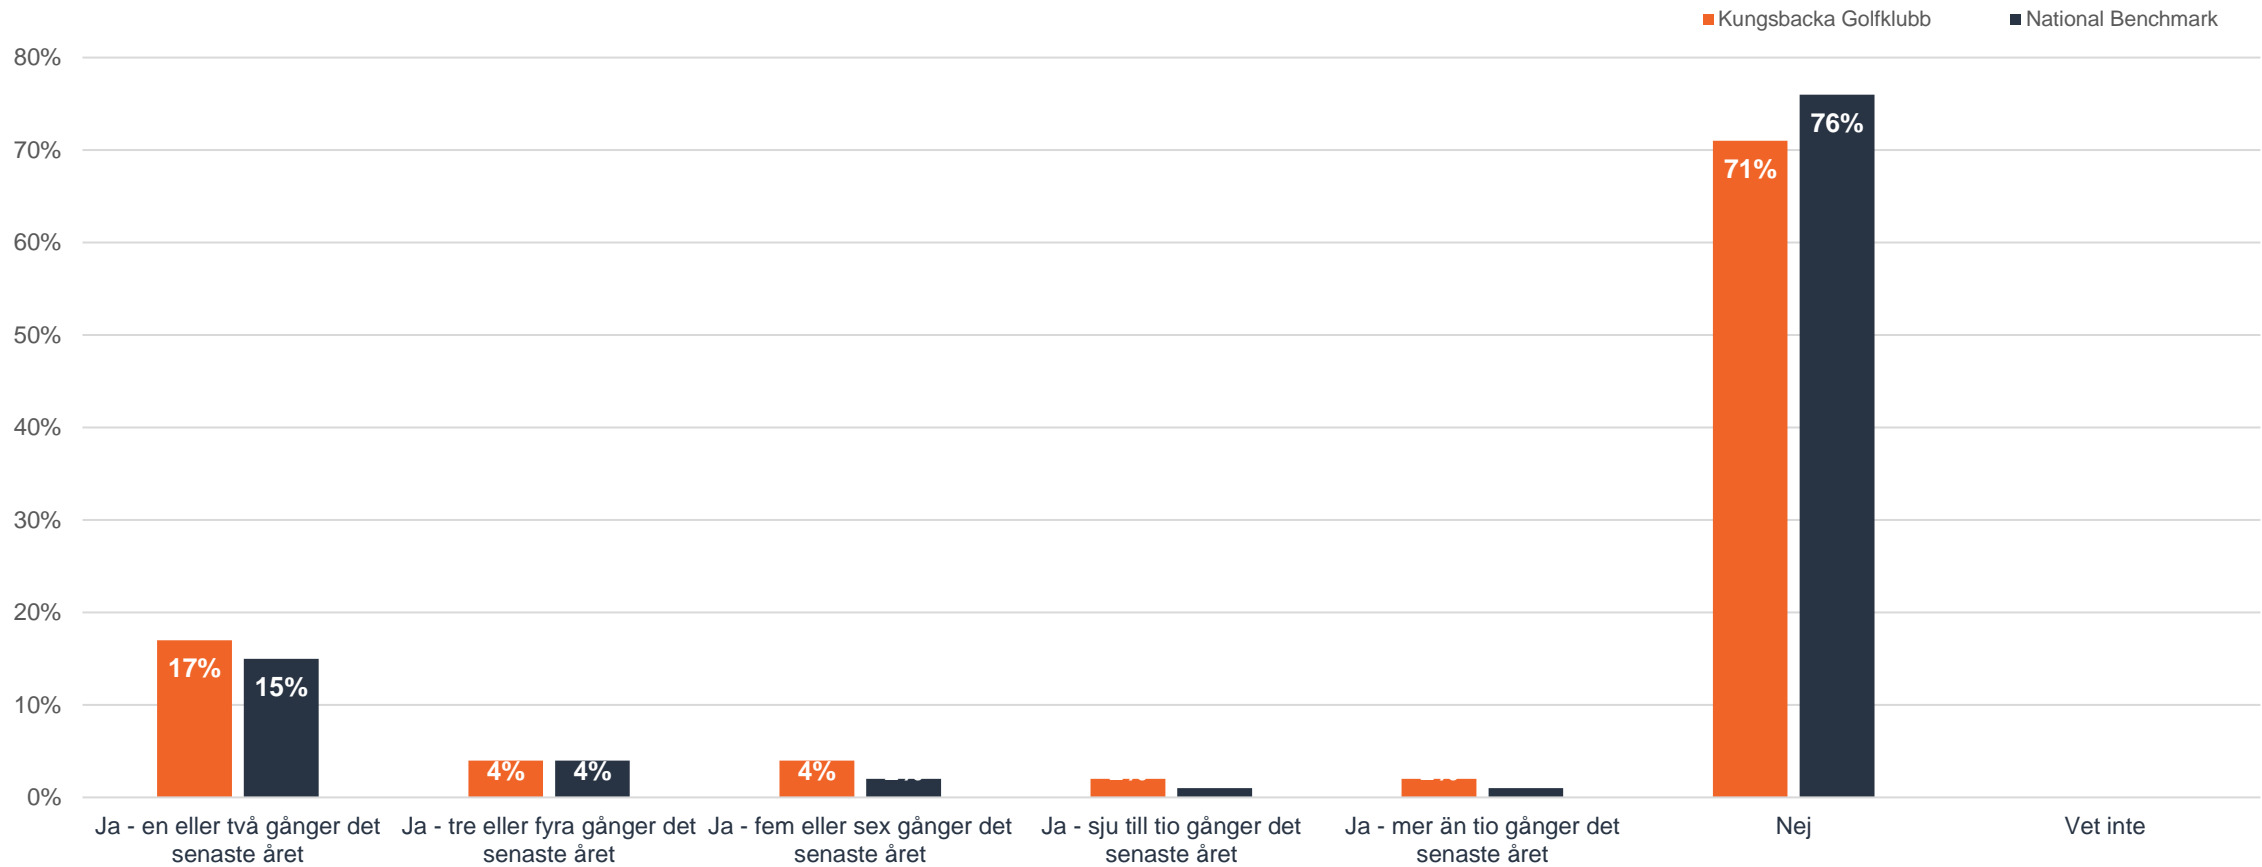

Träning

Datumintervall: 01 jan. - 24 nov. 2023

Rapportdatum: 24 nov. 2023

Tillämpade filter: Ingen

Har du tränat med klubbens tränare/pro det senaste året?