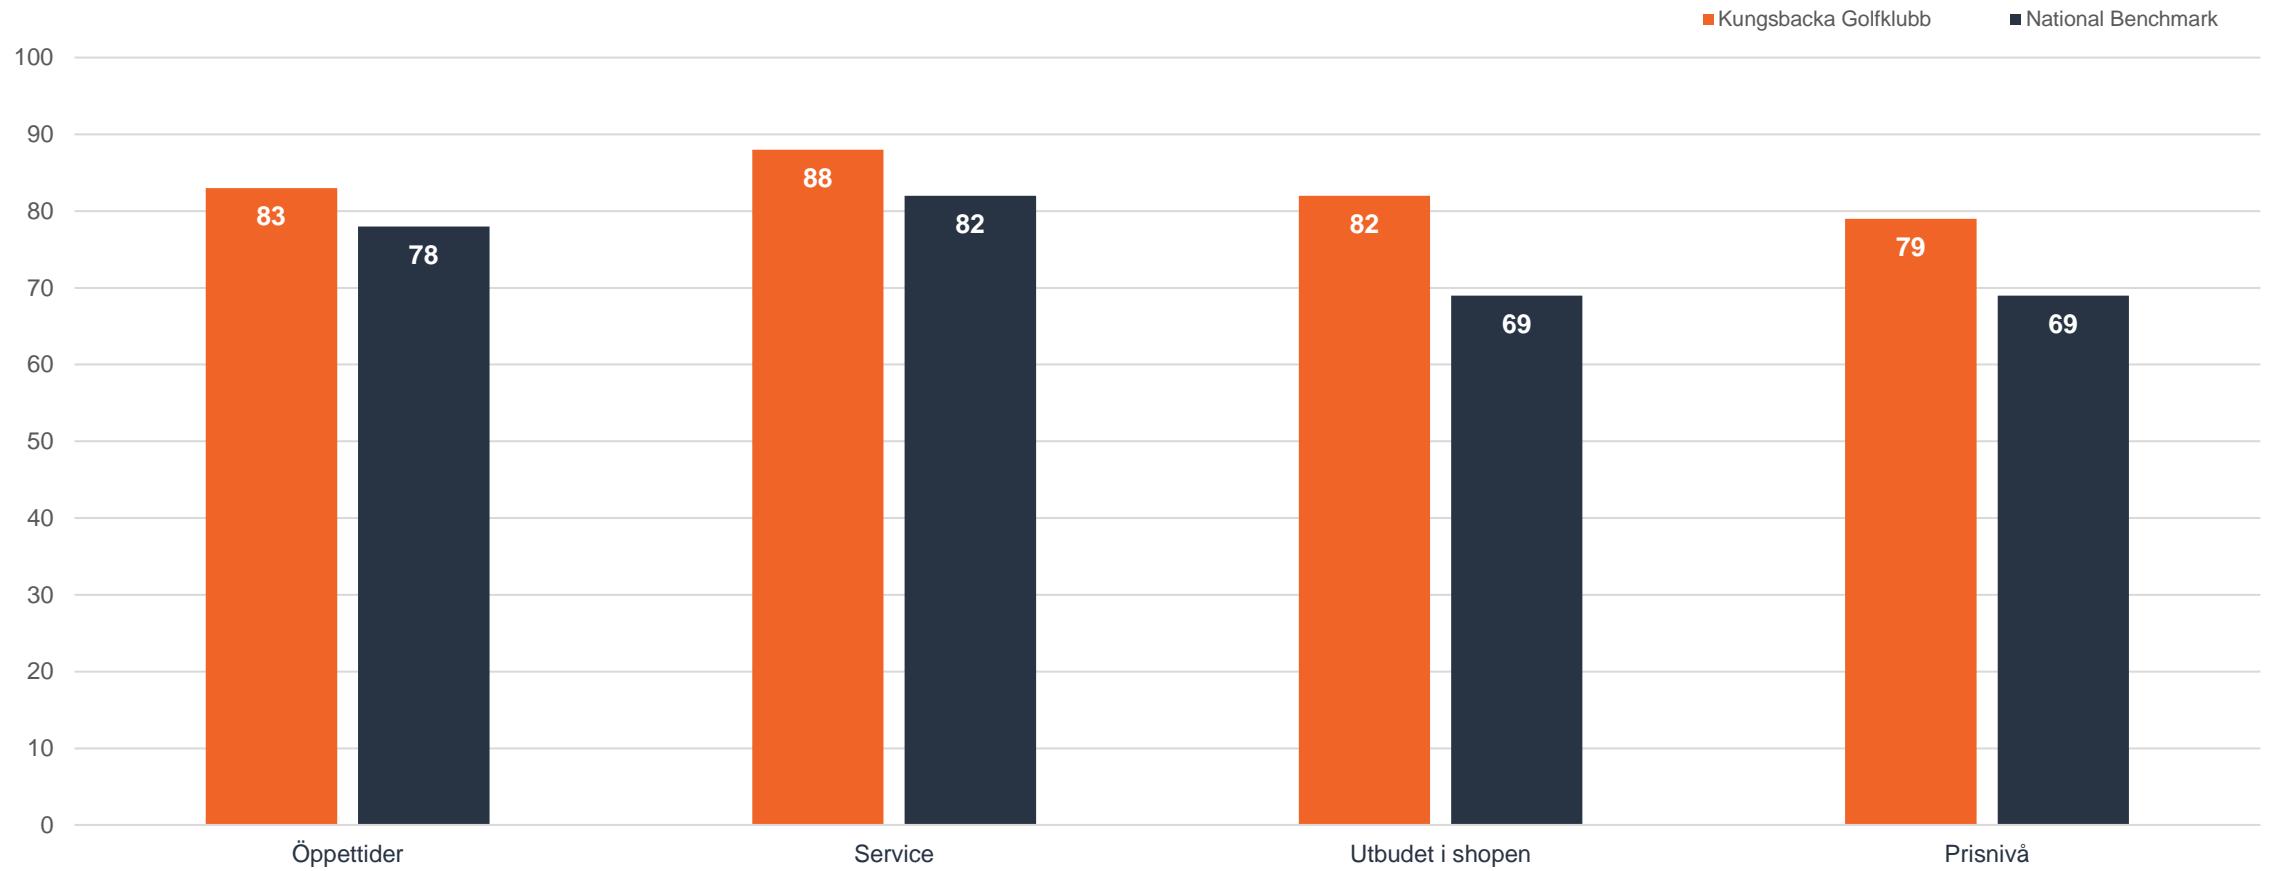

Shopen

Beröringspunkter i serviceområdet

Datumintervall: 01 jan. - 24 nov. 2023

Rapportdatum: 24 nov. 2023

Tillämpade filter: Ingen